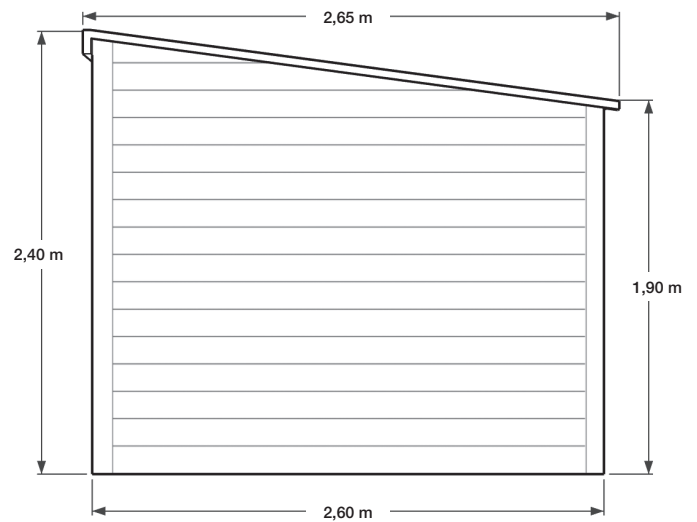

FICHE TECHNIQUE ABRI DE JARDIN SIMPLE PENTE : MODÈLE ABÉLIA

ABÉLIA

Abri bardage PVC - 6,70 m²

Largeur	2,58 m
Profondeur	2,60 m
Hauteur	2,40 m
Poids brut	≈ 600 kg

Dimensions non contractuelles données à titre indicatif

FICHE TECHNIQUE ABRI DE JARDIN SIMPLE PENTE : MODÈLE ABÉLIA

Vue de face

Vue arrière

Vue côté droit

Vue côté gauche

Dimensions non contractuelles données à titre indicatif