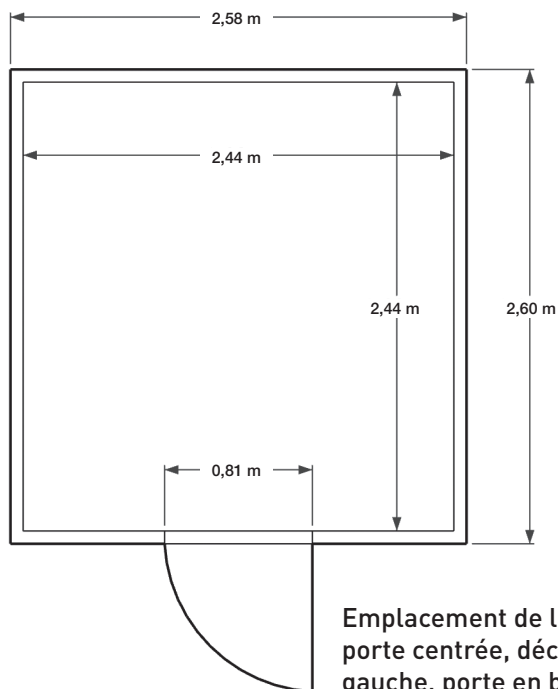

FICHE TECHNIQUE ABRI DE JARDIN SIMPLE PENTE : MODÈLE ABÉLIA

ABÉLIA

Abri bardage PVC - 6,70 m²

Largeur	2,58 m
Profondeur	2,60 m
Hauteur	2,40 m
Poids brut	≈ 600 kg

Dimensions non contractuelles données à titre indicatif

FICHE TECHNIQUE ABRI DE JARDIN SIMPLE PENTE : MODÈLE ABÉLIA

Vue de face

Vue arrière

Vue côté droit

Vue côté gauche

Dimensions non contractuelles données à titre indicatif