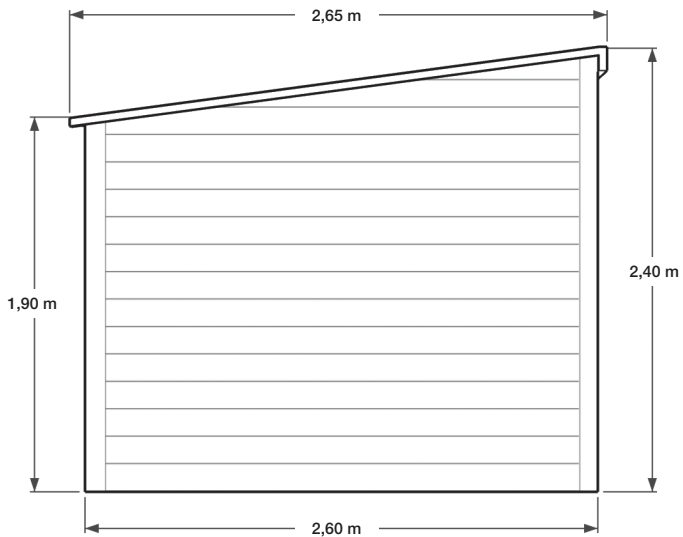

FICHE TECHNIQUE ABRI DE JARDIN SIMPLE PENTE : MODÈLE ABÉLIA

ABÉLIA

Abri bardage PVC - 6,70 m²

Largeur	2,58 m
Profondeur	2,60 m
Hauteur	2,40 m
Poids brut	≈ 600 kg

Dimensions non contractuelles données à titre indicatif

FICHE TECHNIQUE ABRI DE JARDIN SIMPLE PENTE : MODÈLE ABÉLIA

Vue de face

Vue arrière

Vue côté droit

Vue côté gauche

Dimensions non contractuelles données à titre indicatif