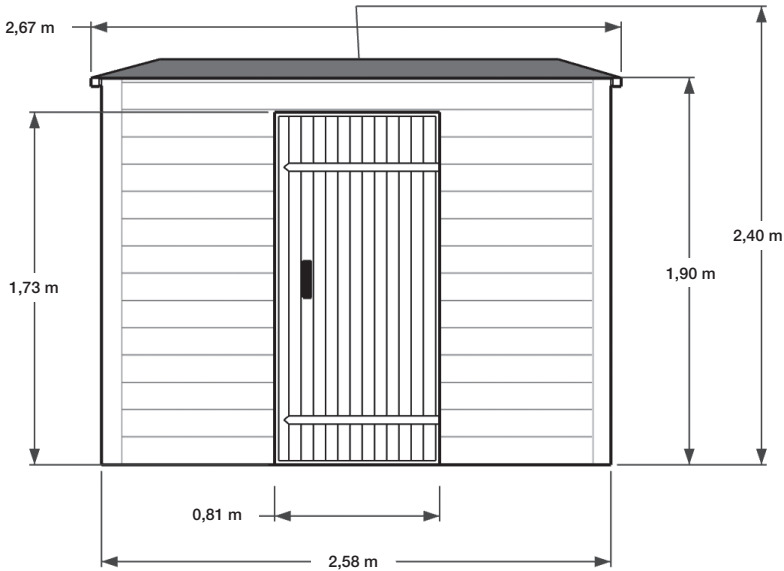

FICHE TECHNIQUE ABRI DE JARDIN SIMPLE PENTE : MODÈLE ABÉLIA

ABÉLIA

Abri bardage PVC - 6,70 m²

Largeur	2,58 m
Profondeur	2,60 m
Hauteur	2,40 m
Poids brut	≈ 600 kg

Dimensions non contractuelles données à titre indicatif

FICHE TECHNIQUE ABRI DE JARDIN SIMPLE PENTE : MODÈLE ABÉLIA

Vue de face

Vue arrière

Vue côté droit

Vue côté gauche

Dimensions non contractuelles données à titre indicatif