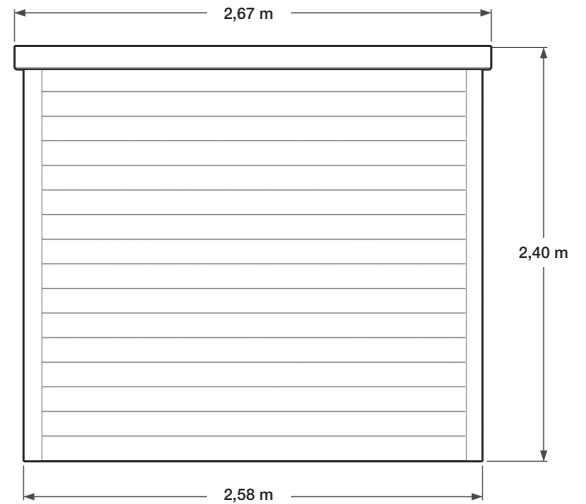

FICHE TECHNIQUE ABRI DE JARDIN SIMPLE PENTE : MODÈLE ABÉLIA

ABÉLIA

Abri bardage PVC - 6,70 m²

Largeur	2,58 m
Profondeur	2,60 m
Hauteur	2,40 m
Poids brut	≈ 600 kg

Dimensions non contractuelles données à titre indicatif

FICHE TECHNIQUE ABRI DE JARDIN SIMPLE PENTE : MODÈLE ABÉLIA

Vue de face

Vue arrière

Vue côté droit

Vue côté gauche

Dimensions non contractuelles données à titre indicatif