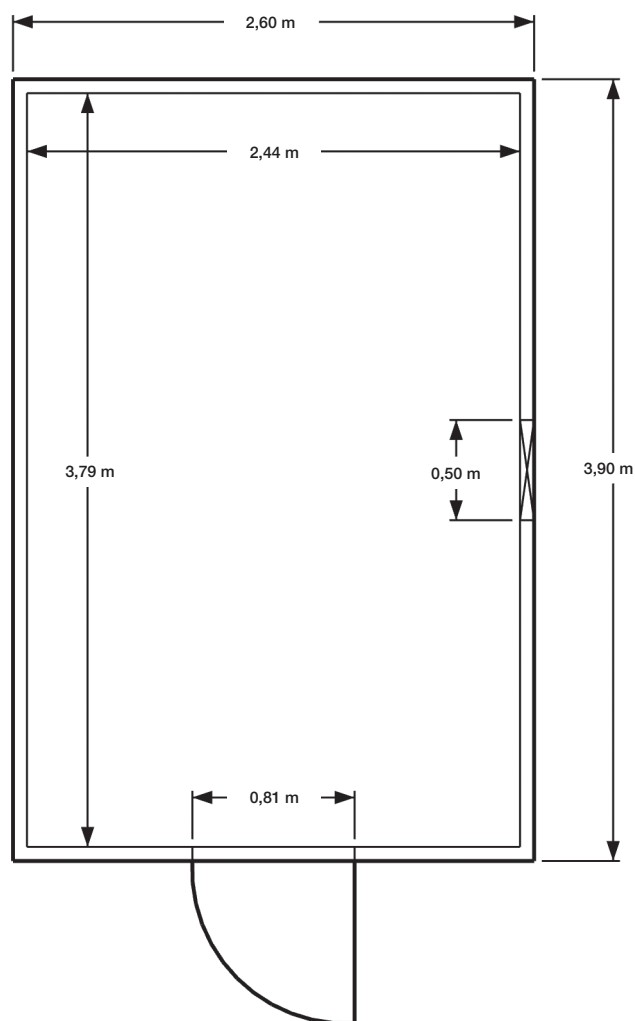

## FICHE TECHNIQUE ABRI DE JARDIN DOUBLE PENTE : MODÈLE ACACIA

### ACACIA

Abri bardage PVC - 10,14 m<sup>2</sup>

Largeur	2,60 m
Profondeur	3,90 m
Hauteur	2,40 m
Poids brut	≈ 930 kg

Fenêtre de série à positionner  
côté gauche ou droit ou face  
opposée à la porte.

Dimensions non contractuelles données à titre indicatif

**FICHE TECHNIQUE ABRI DE JARDIN DOUBLE PENTE : MODÈLE ACACIA**

Vue de face

Vue arrière

Vue côté droit

Vue côté gauche

Dimensions non contractuelles données à titre indicatif