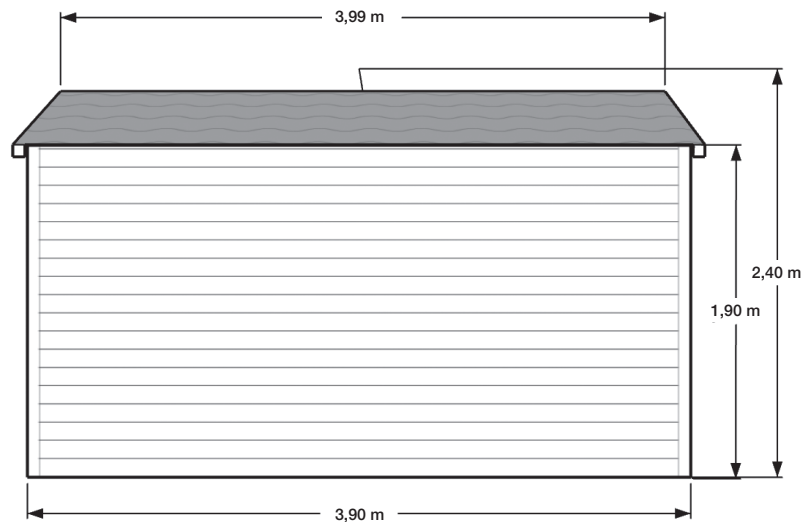

## FICHE TECHNIQUE ABRI DE JARDIN DOUBLE PENTE : MODÈLE ACACIA

### ACACIA

Abri bardage PVC - 10,14 m<sup>2</sup>

Largeur	2,60 m
Profondeur	3,90 m
Hauteur	2,40 m
Poids brut	≈ 930 kg

Fenêtre de série à positionner  
côté gauche ou droit ou face  
opposée à la porte.

Dimensions non contractuelles données à titre indicatif

**FICHE TECHNIQUE ABRI DE JARDIN DOUBLE PENTE : MODÈLE ACACIA**

Vue de face

Vue arrière

Vue côté droit

Vue côté gauche

Dimensions non contractuelles données à titre indicatif