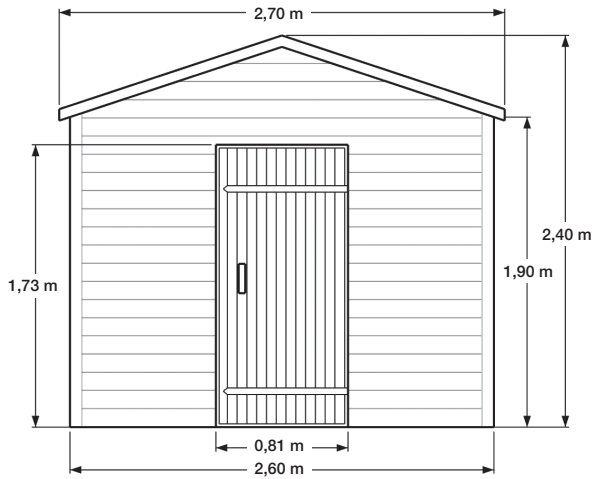

## FICHE TECHNIQUE ABRI DE JARDIN DOUBLE PENTE : MODÈLE ACACIA

### ACACIA

Abri bardage PVC - 10,14 m<sup>2</sup>

Largeur	2,60 m
Profondeur	3,90 m
Hauteur	2,40 m
Poids brut	≈ 930 kg

Fenêtre de série à positionner  
côté gauche ou droit ou face  
opposée à la porte.

Dimensions non contractuelles données à titre indicatif

**FICHE TECHNIQUE ABRI DE JARDIN DOUBLE PENTE : MODÈLE ACACIA**

Vue de face

Vue arrière

Vue côté droit

Vue côté gauche

Dimensions non contractuelles données à titre indicatif