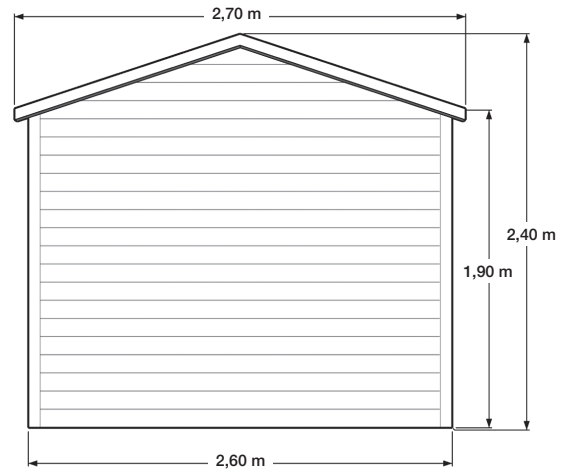

## FICHE TECHNIQUE ABRI DE JARDIN DOUBLE PENTE : MODÈLE ACACIA

### ACACIA

Abri bardage PVC - 10,14 m<sup>2</sup>

Largeur	2,60 m
Profondeur	3,90 m
Hauteur	2,40 m
Poids brut	≈ 930 kg

Fenêtre de série à positionner  
côté gauche ou droit ou face  
opposée à la porte.

Dimensions non contractuelles données à titre indicatif

**FICHE TECHNIQUE ABRI DE JARDIN DOUBLE PENTE : MODÈLE ACACIA**

Vue de face

Vue arrière

Vue côté droit

Vue côté gauche

Dimensions non contractuelles données à titre indicatif