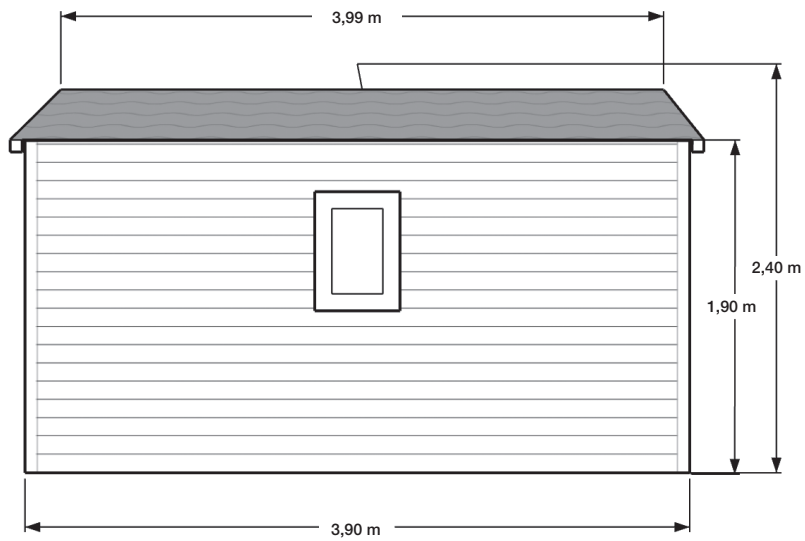

## FICHE TECHNIQUE ABRI DE JARDIN DOUBLE PENTE : MODÈLE ACACIA

### ACACIA

Abri bardage PVC - 10,14 m<sup>2</sup>

Largeur	2,60 m
Profondeur	3,90 m
Hauteur	2,40 m
Poids brut	≈ 930 kg

Fenêtre de série à positionner  
côté gauche ou droit ou face  
opposée à la porte.

Dimensions non contractuelles données à titre indicatif

**FICHE TECHNIQUE ABRI DE JARDIN DOUBLE PENTE : MODÈLE ACACIA**

Vue de face

Vue arrière

Vue côté droit

Vue côté gauche

Dimensions non contractuelles données à titre indicatif