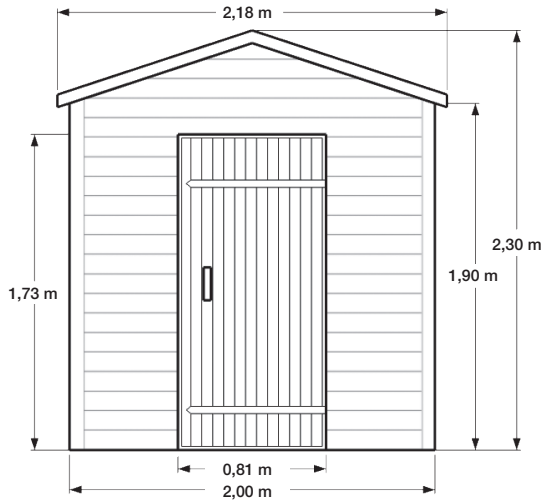

FICHE TECHNIQUE ABRI DE JARDIN DOUBLE PENTE : MODÈLE AJONC

AJONC

Abri bardage PVC - 3,72 m²

Largeur	2,00 m
Profondeur	1,86 m
Hauteur	2,30 m
Poids brut	≈ 360 kg

Dimensions non contractuelles données à titre indicatif

FICHE TECHNIQUE ABRI DE JARDIN DOUBLE PENTE : MODÈLE AJONC

Vue de face

Vue arrière

Vue côté droit

Vue côté gauche

Dimensions non contractuelles données à titre indicatif