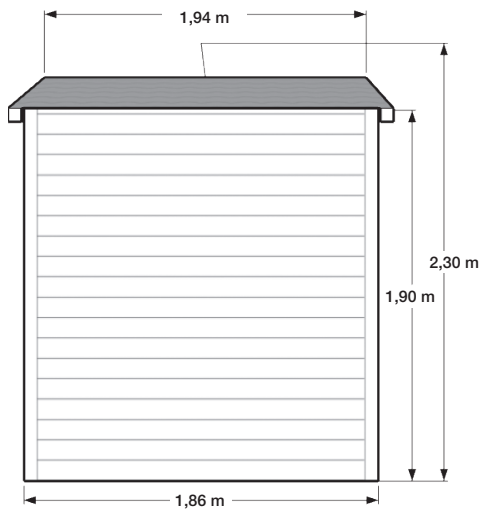

FICHE TECHNIQUE ABRI DE JARDIN DOUBLE PENTE : MODÈLE AJONC

AJONC

Abri bardage PVC - 3,72 m²

Largeur	2,00 m
Profondeur	1,86 m
Hauteur	2,30 m
Poids brut	≈ 360 kg

Dimensions non contractuelles données à titre indicatif

FICHE TECHNIQUE ABRI DE JARDIN DOUBLE PENTE : MODÈLE AJONC

Vue de face

Vue arrière

Vue côté droit

Vue côté gauche

Dimensions non contractuelles données à titre indicatif