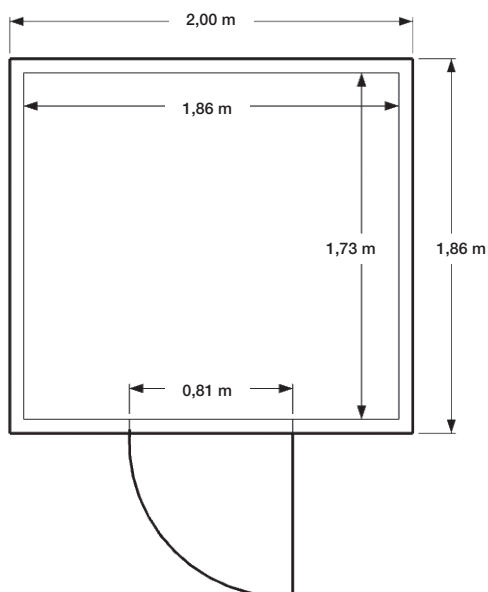

FICHE TECHNIQUE ABRI DE JARDIN DOUBLE PENTE : MODÈLE AJONC

AJONC

Abri bardage PVC - 3,72 m²

Largeur	2,00 m
Profondeur	1,86 m
Hauteur	2,30 m
Poids brut	≈ 360 kg

Dimensions non contractuelles données à titre indicatif

FICHE TECHNIQUE ABRI DE JARDIN DOUBLE PENTE : MODÈLE AJONC

Vue de face

Vue arrière

Vue côté droit

Vue côté gauche

Dimensions non contractuelles données à titre indicatif