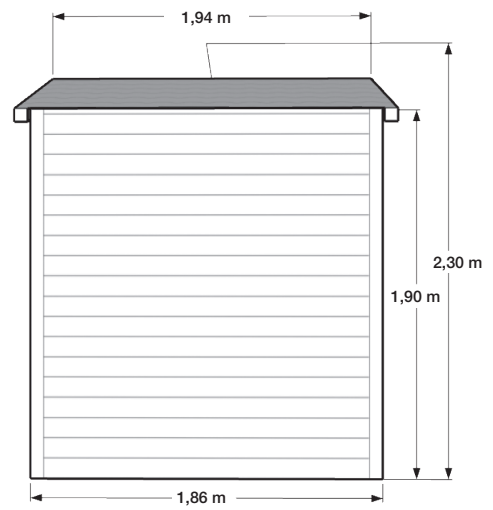

FICHE TECHNIQUE ABRI DE JARDIN DOUBLE PENTE : MODÈLE AJONC

AJONC

Abri bardage PVC - 3,72 m²

Largeur	2,00 m
Profondeur	1,86 m
Hauteur	2,30 m
Poids brut	≈ 360 kg

Dimensions non contractuelles données à titre indicatif

FICHE TECHNIQUE ABRI DE JARDIN DOUBLE PENTE : MODÈLE AJONC

Vue de face

Vue arrière

Vue côté droit

Vue côté gauche

Dimensions non contractuelles données à titre indicatif