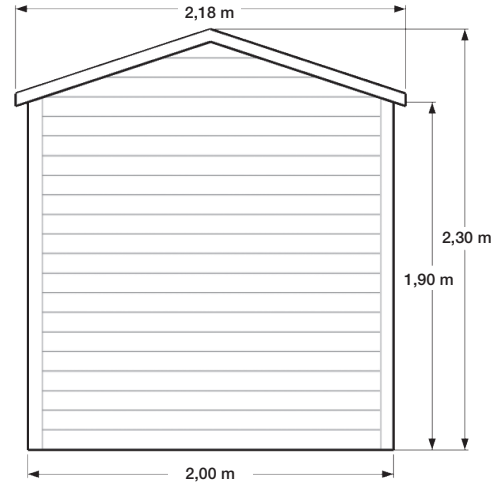

FICHE TECHNIQUE ABRI DE JARDIN DOUBLE PENTE : MODÈLE AJONC

AJONC

Abri bardage PVC - 3,72 m²

Largeur	2,00 m
Profondeur	1,86 m
Hauteur	2,30 m
Poids brut	≈ 360 kg

Dimensions non contractuelles données à titre indicatif

FICHE TECHNIQUE ABRI DE JARDIN DOUBLE PENTE : MODÈLE AJONC

Vue de face

Vue arrière

Vue côté droit

Vue côté gauche

Dimensions non contractuelles données à titre indicatif