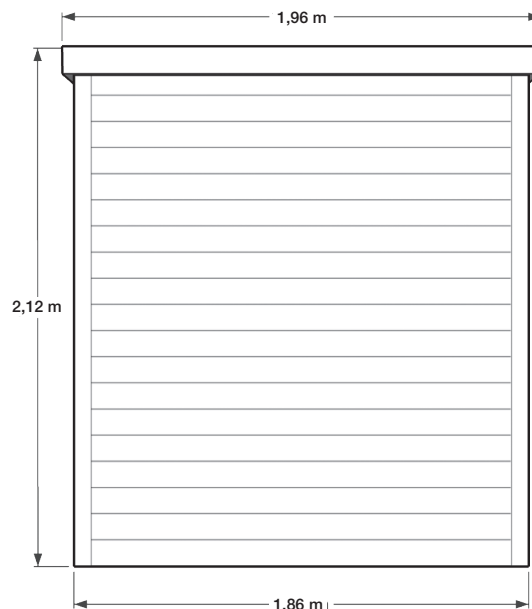

### ALPINIA

Abri bardage PVC - 3,72 m<sup>2</sup>

Largeur	1,86 m
Profondeur	2,00 m
Hauteur	2,23 m
Poids brut	≈ 360 kg

Dimensions non contractuelles données à titre indicatif

**FICHE TECHNIQUE ABRI DE JARDIN TOIT PLAT : MODÈLE ALPINIA**

Vue de face

Vue arrière

Vue côté droit

Vue côté gauche

Dimensions non contractuelles données à titre indicatif