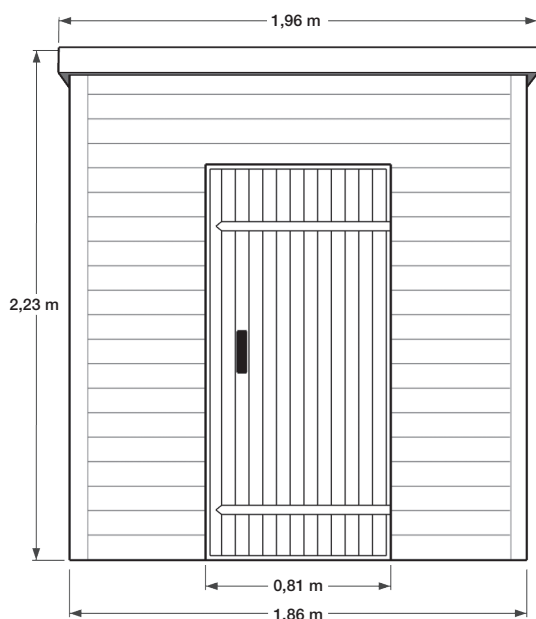

## FICHE TECHNIQUE ABRI DE JARDIN TOIT PLAT : MODÈLE ALPINIA

### ALPINIA

Abri bardage PVC - 3,72 m<sup>2</sup>

Largeur	1,86 m
Profondeur	2,00 m
Hauteur	2,23 m
Poids brut	≈ 360 kg

Dimensions non contractuelles données à titre indicatif

**FICHE TECHNIQUE ABRI DE JARDIN TOIT PLAT : MODÈLE ALPINIA**

Vue de face

Vue arrière

Vue côté droit

Vue côté gauche

Dimensions non contractuelles données à titre indicatif