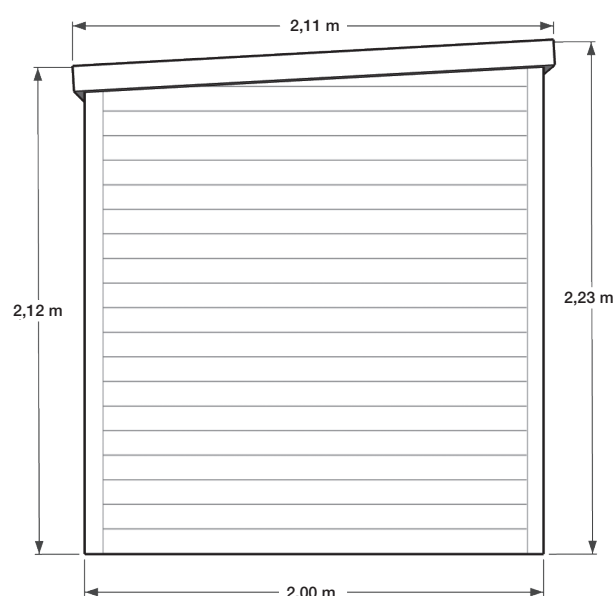

## FICHE TECHNIQUE ABRI DE JARDIN TOIT PLAT : MODÈLE ALPINIA

### ALPINIA

Abri bardage PVC - 3,72 m<sup>2</sup>

Largeur	1,86 m
Profondeur	2,00 m
Hauteur	2,23 m
Poids brut	≈ 360 kg

Dimensions non contractuelles données à titre indicatif

**FICHE TECHNIQUE ABRI DE JARDIN TOIT PLAT : MODÈLE ALPINIA**

Vue de face

Vue arrière

Vue côté droit

Vue côté gauche

Dimensions non contractuelles données à titre indicatif