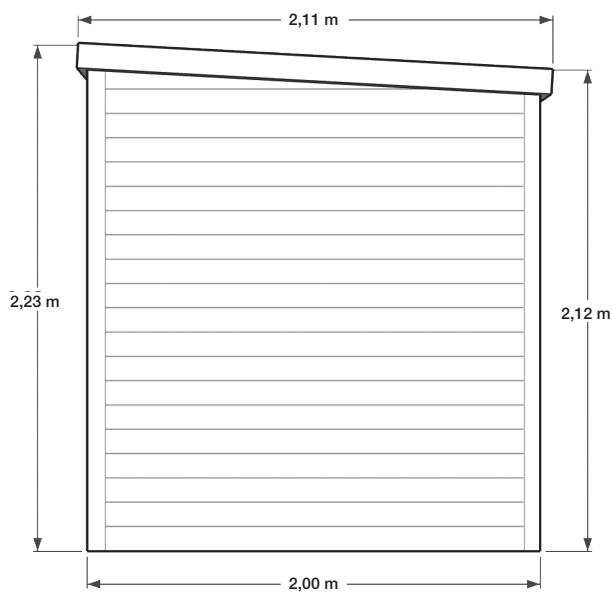

## FICHE TECHNIQUE ABRI DE JARDIN TOIT PLAT : MODÈLE ALPINIA

### ALPINIA

Abri bardage PVC - 3,72 m<sup>2</sup>

Largeur	1,86 m
Profondeur	2,00 m
Hauteur	2,23 m
Poids brut	≈ 360 kg

Dimensions non contractuelles données à titre indicatif

**FICHE TECHNIQUE ABRI DE JARDIN TOIT PLAT : MODÈLE ALPINIA**

Vue de face

Vue arrière

Vue côté droit

Vue côté gauche

Dimensions non contractuelles données à titre indicatif