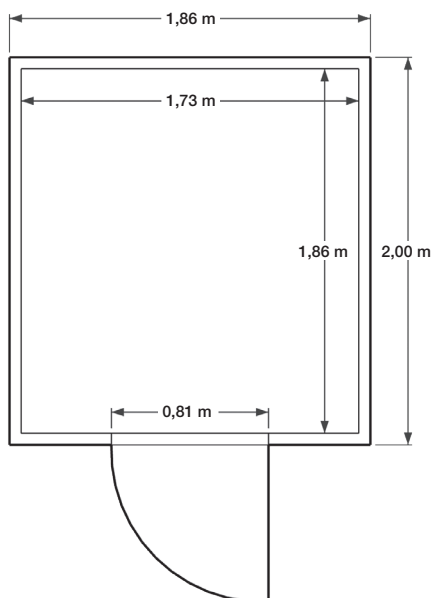

## FICHE TECHNIQUE ABRI DE JARDIN TOIT PLAT : MODÈLE ALPINIA

### ALPINIA

Abri bardage PVC - 3,72 m<sup>2</sup>

Largeur	1,86 m
Profondeur	2,00 m
Hauteur	2,23 m
Poids brut	≈ 360 kg

Dimensions non contractuelles données à titre indicatif

**FICHE TECHNIQUE ABRI DE JARDIN TOIT PLAT : MODÈLE ALPINIA**

Vue de face

Vue arrière

Vue côté droit

Vue côté gauche

Dimensions non contractuelles données à titre indicatif