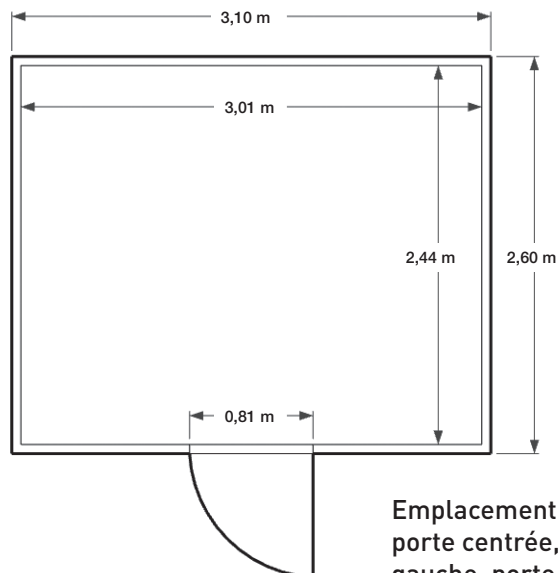

## FICHE TECHNIQUE ABRI DE JARDIN SIMPLE PENTE : MODÈLE AZARA

### AZARA

Abri bardage PVC - 8,06 m<sup>2</sup>

Largeur	3,10 m
Profondeur	2,60 m
Hauteur	2,40 m
Poids brut	≈ 740 kg

Emplacement de la porte à définir :  
porte centrée, décentrée à droite ou à gauche, porte en bout.

## FICHE TECHNIQUE ABRI DE JARDIN SIMPLE PENTE : MODÈLE AZARA

Vue de face

Vue arrière

Vue côté droit

Vue côté gauche

Dimensions non contractuelles données à titre indicatif