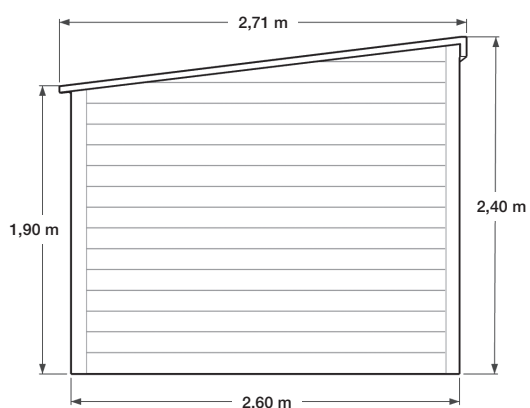

### AZARA

Abri bardage PVC - 8,06 m<sup>2</sup>

Largeur	3,10 m
Profondeur	2,60 m
Hauteur	2,40 m
Poids brut	≈ 740 kg

Emplacement de la porte à définir :  
porte centrée, décentrée à droite ou à gauche, porte en bout.

## FICHE TECHNIQUE ABRI DE JARDIN SIMPLE PENTE : MODÈLE AZARA

Vue de face

Vue arrière

Vue côté droit

Vue côté gauche

Dimensions non contractuelles données à titre indicatif