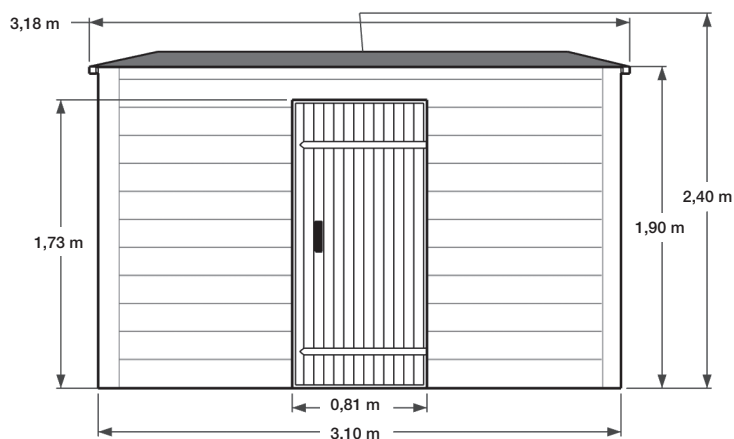

## FICHE TECHNIQUE ABRI DE JARDIN SIMPLE PENTE : MODÈLE AZARA

### AZARA

Abri bardage PVC - 8,06 m<sup>2</sup>

Largeur	3,10 m
Profondeur	2,60 m
Hauteur	2,40 m
Poids brut	≈ 740 kg

Emplacement de la porte à définir :  
porte centrée, décentrée à droite ou à gauche, porte en bout.

## FICHE TECHNIQUE ABRI DE JARDIN SIMPLE PENTE : MODÈLE AZARA

Vue de face

Vue arrière

Vue côté droit

Vue côté gauche

Dimensions non contractuelles données à titre indicatif