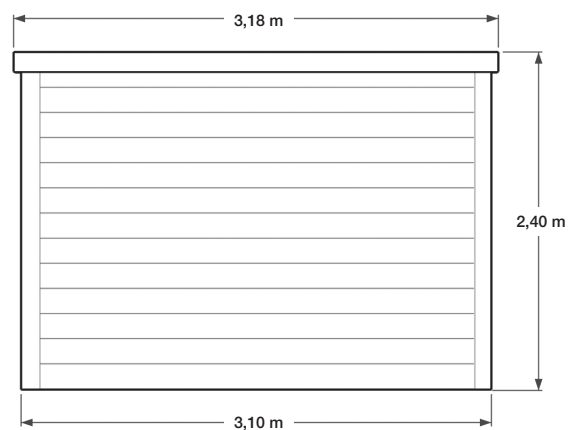

### AZARA

Abri bardage PVC - 8,06 m<sup>2</sup>

Largeur	3,10 m
Profondeur	2,60 m
Hauteur	2,40 m
Poids brut	≈ 740 kg

Emplacement de la porte à définir :  
porte centrée, décentrée à droite ou à gauche, porte en bout.

## FICHE TECHNIQUE ABRI DE JARDIN SIMPLE PENTE : MODÈLE AZARA

Vue de face

Vue arrière

Vue côté droit

Vue côté gauche

Dimensions non contractuelles données à titre indicatif