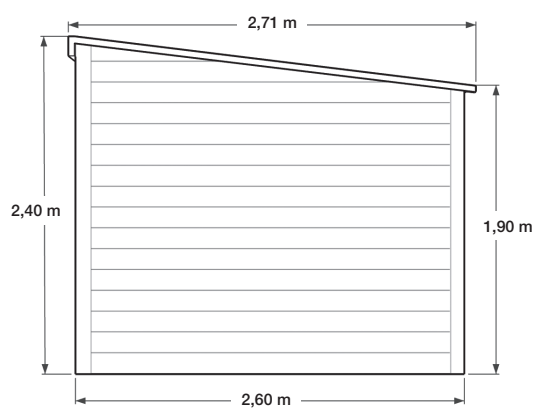

### AZARA

Abri bardage PVC - 8,06 m<sup>2</sup>

Largeur	3,10 m
Profondeur	2,60 m
Hauteur	2,40 m
Poids brut	≈ 740 kg

Emplacement de la porte à définir :  
porte centrée, décentrée à droite ou à gauche, porte en bout.

## FICHE TECHNIQUE ABRI DE JARDIN SIMPLE PENTE : MODÈLE AZARA

Vue de face

Vue arrière

Vue côté droit

Vue côté gauche

Dimensions non contractuelles données à titre indicatif