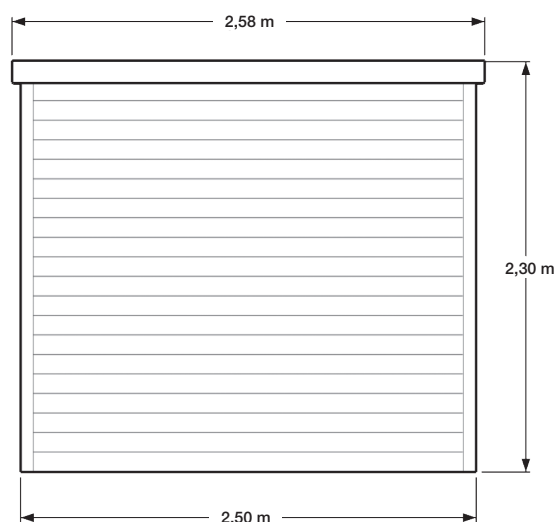

## FICHE TECHNIQUE ABRI DE JARDIN SIMPLE PENTE : MODÈLE CAPUCINE

### CAPUCINE

Abri bardage PVC - 5 m<sup>2</sup>

Largeur	2,50 m
Profondeur	2,00 m
Hauteur	2,30 m
Poids brut	≈ 450 kg

Dimensions non contractuelles données à titre indicatif

## FICHE TECHNIQUE ABRI DE JARDIN SIMPLE PENTE : MODÈLE CAPUCINE

Vue de face

Vue arrière

Vue côté droit

Vue côté gauche

Dimensions non contractuelles données à titre indicatif