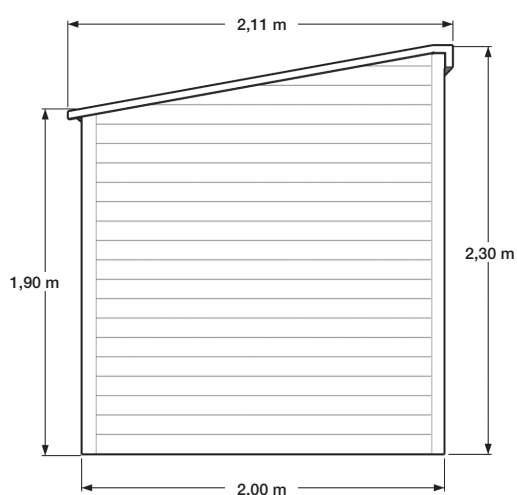

## FICHE TECHNIQUE ABRI DE JARDIN SIMPLE PENTE : MODÈLE CAPUCINE

### CAPUCINE

Abri bardage PVC - 5 m<sup>2</sup>

Largeur	2,50 m
Profondeur	2,00 m
Hauteur	2,30 m
Poids brut	≈ 450 kg

Dimensions non contractuelles données à titre indicatif

## FICHE TECHNIQUE ABRI DE JARDIN SIMPLE PENTE : MODÈLE CAPUCINE

Vue de face

Vue arrière

Vue côté droit

Vue côté gauche

Dimensions non contractuelles données à titre indicatif