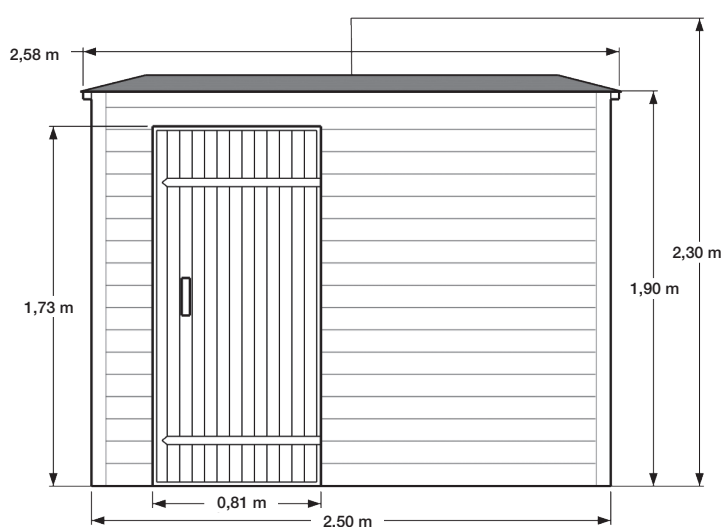

## FICHE TECHNIQUE ABRI DE JARDIN SIMPLE PENTE : MODÈLE CAPUCINE

### CAPUCINE

Abri bardage PVC - 5 m<sup>2</sup>

Largeur	2,50 m
Profondeur	2,00 m
Hauteur	2,30 m
Poids brut	≈ 450 kg

Dimensions non contractuelles données à titre indicatif

## FICHE TECHNIQUE ABRI DE JARDIN SIMPLE PENTE : MODÈLE CAPUCINE

Vue de face

Vue arrière

Vue côté droit

Vue côté gauche

Dimensions non contractuelles données à titre indicatif