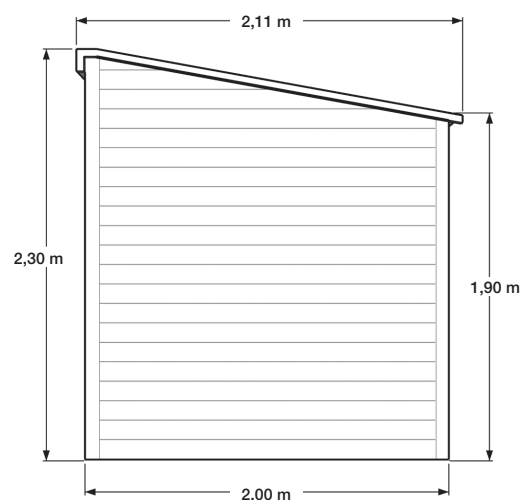

### CAPUCINE

Abri bardage PVC - 5 m<sup>2</sup>

Largeur	2,50 m
Profondeur	2,00 m
Hauteur	2,30 m
Poids brut	≈ 450 kg

Dimensions non contractuelles données à titre indicatif

## FICHE TECHNIQUE ABRI DE JARDIN SIMPLE PENTE : MODÈLE CAPUCINE

Vue de face

Vue arrière

Vue côté droit

Vue côté gauche

Dimensions non contractuelles données à titre indicatif