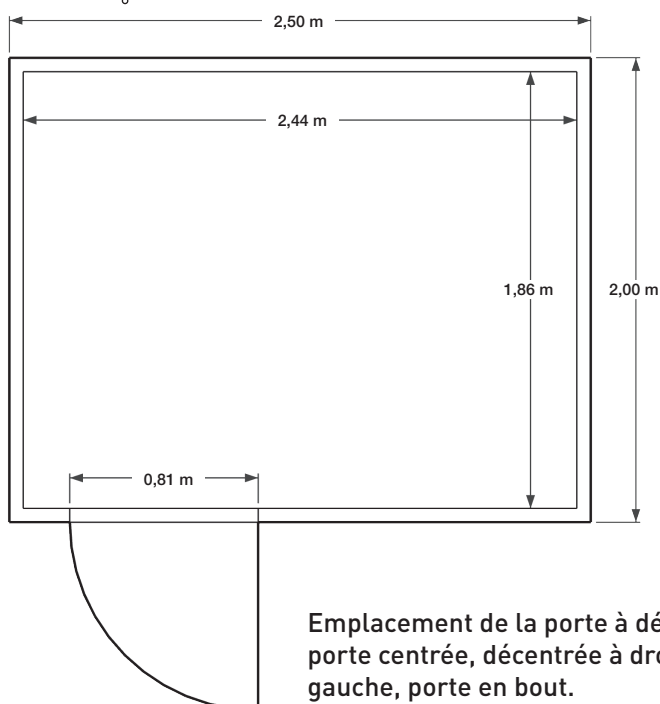

## FICHE TECHNIQUE ABRI DE JARDIN SIMPLE PENTE : MODÈLE CAPUCINE

### CAPUCINE

Abri bardage PVC - 5 m<sup>2</sup>

Largeur	2,50 m
Profondeur	2,00 m
Hauteur	2,30 m
Poids brut	≈ 450 kg

Dimensions non contractuelles données à titre indicatif

## FICHE TECHNIQUE ABRI DE JARDIN SIMPLE PENTE : MODÈLE CAPUCINE

Vue de face

Vue arrière

Vue côté droit

Vue côté gauche

Dimensions non contractuelles données à titre indicatif