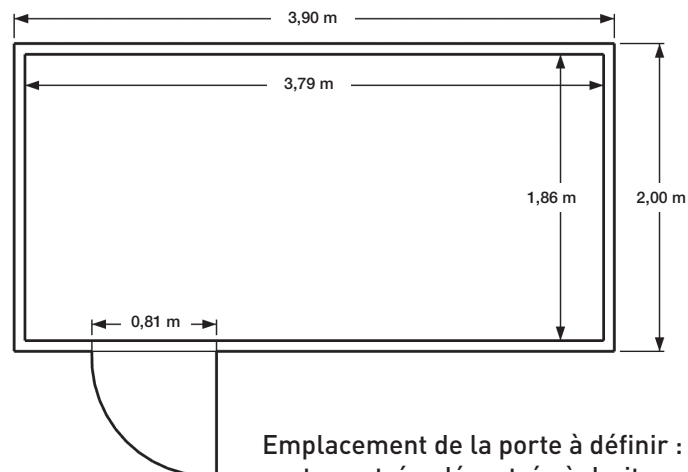

FICHE TECHNIQUE ABRI DE JARDIN SIMPLE PENTE : MODÈLE CLÉMATITE

CLÉMATITE

Abri bardage PVC - 7,80 m²

Largeur	3,90 m
Profondeur	2,00 m
Hauteur	2,30 m
Poids brut	≈ 700 kg

Emplacement de la porte à définir :
porte centrée, décentrée à droite ou à gauche, porte en bout.

FICHE TECHNIQUE ABRI DE JARDIN SIMPLE PENTE : MODÈLE CLÉMATITE

Vue côté droit

Vue côté gauche

Dimensions non contractuelles données à titre indicatif