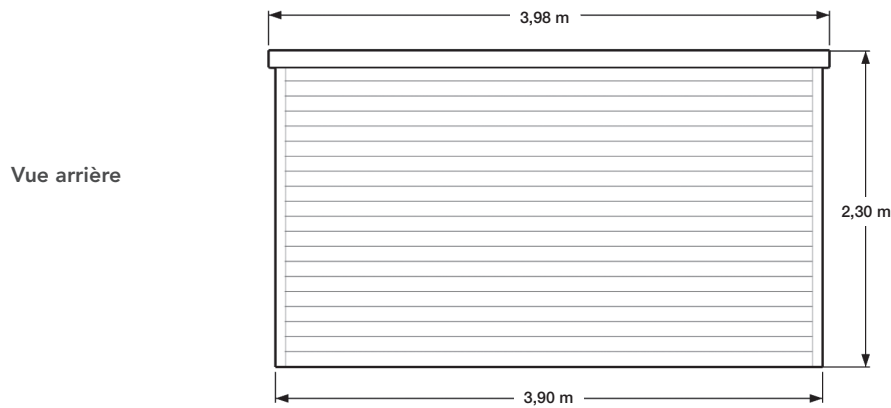

FICHE TECHNIQUE ABRI DE JARDIN SIMPLE PENTE : MODÈLE CLÉMATITE

CLÉMATITE

Abri bardage PVC - 7,80 m²

Largeur	3,90 m
Profondeur	2,00 m
Hauteur	2,30 m
Poids brut	≈ 700 kg

Emplacement de la porte à définir :
porte centrée, décentrée à droite ou à gauche, porte en bout.

FICHE TECHNIQUE ABRI DE JARDIN SIMPLE PENTE : MODÈLE CLÉMATITE

Vue côté droit

Vue côté gauche

Dimensions non contractuelles données à titre indicatif