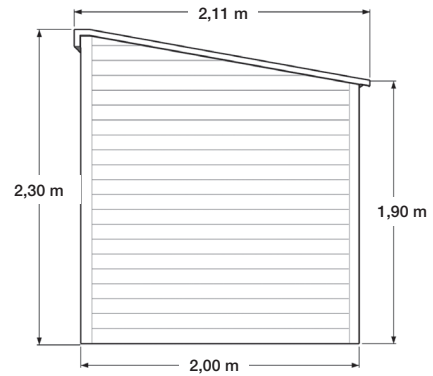

FICHE TECHNIQUE ABRI DE JARDIN SIMPLE PENTE : MODÈLE CLÉMATITE

CLÉMATITE

Abri bardage PVC - 7,80 m²

Largeur	3,90 m
Profondeur	2,00 m
Hauteur	2,30 m
Poids brut	≈ 700 kg

Emplacement de la porte à définir :
porte centrée, décentrée à droite ou à gauche, porte en bout.

FICHE TECHNIQUE ABRI DE JARDIN SIMPLE PENTE : MODÈLE CLÉMATITE

Vue côté droit

Vue côté gauche

Dimensions non contractuelles données à titre indicatif