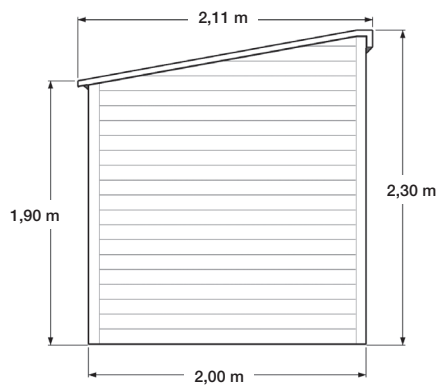

FICHE TECHNIQUE ABRI DE JARDIN SIMPLE PENTE : MODÈLE CLÉMATITE

CLÉMATITE

Abri bardage PVC - 7,80 m²

Largeur	3,90 m
Profondeur	2,00 m
Hauteur	2,30 m
Poids brut	≈ 700 kg

Emplacement de la porte à définir :
porte centrée, décentrée à droite ou à gauche, porte en bout.

FICHE TECHNIQUE ABRI DE JARDIN SIMPLE PENTE : MODÈLE CLÉMATITE

Vue côté droit

Vue côté gauche

Dimensions non contractuelles données à titre indicatif