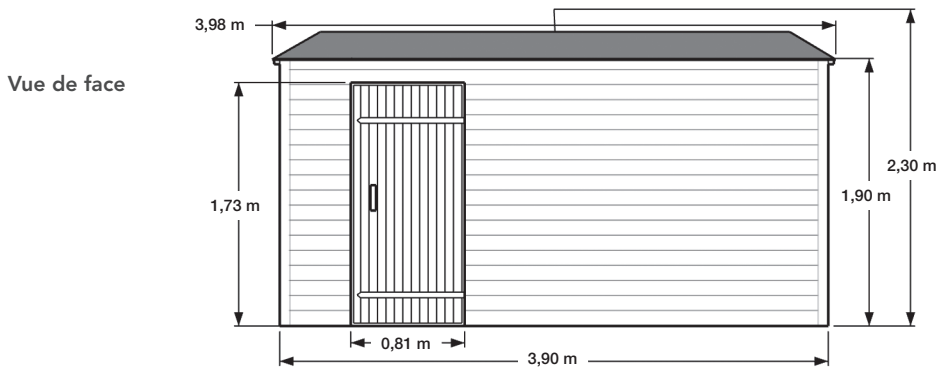

FICHE TECHNIQUE ABRI DE JARDIN SIMPLE PENTE : MODÈLE CLÉMATITE

CLÉMATITE

Abri bardage PVC - 7,80 m²

Largeur	3,90 m
Profondeur	2,00 m
Hauteur	2,30 m
Poids brut	≈ 700 kg

Emplacement de la porte à définir :
porte centrée, décentrée à droite ou à gauche, porte en bout.

FICHE TECHNIQUE ABRI DE JARDIN SIMPLE PENTE : MODÈLE CLÉMATITE

Vue côté droit

Vue côté gauche

Dimensions non contractuelles données à titre indicatif