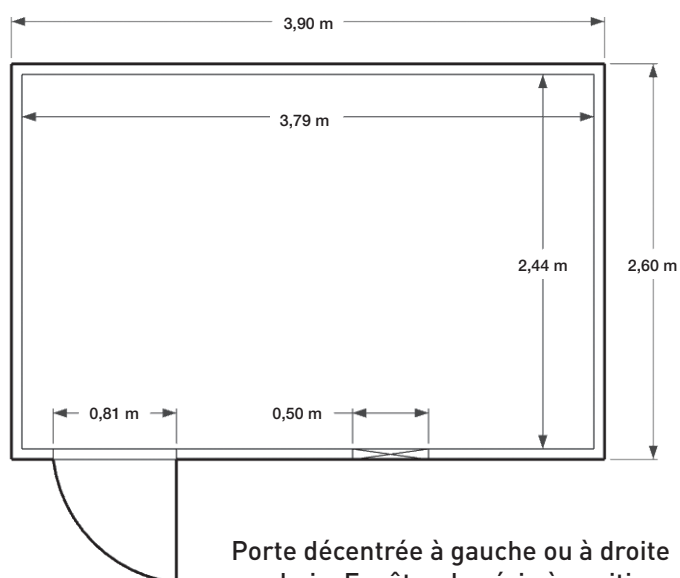

FICHE TECHNIQUE ABRI DE JARDIN SIMPLE PENTE : MODÈLE COROKIA

COROKIA

Abri bardage PVC - 10,14 m²

Largeur	3,90 m
Profondeur	2,60 m
Hauteur	2,40 m
Poids brut	≈ 930 kg

Porte décentrée à gauche ou à droite au choix. Fenêtre de série à positionner selon vos souhaits.

FICHE TECHNIQUE ABRI DE JARDIN SIMPLE PENTE : MODÈLE COROKIA

Dimensions non contractuelles données à titre indicatif