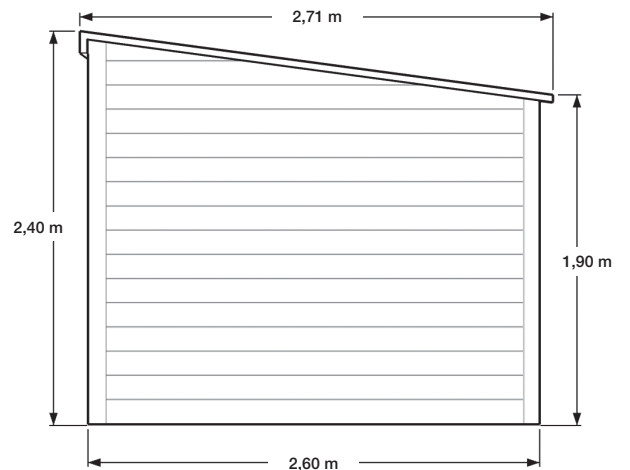

FICHE TECHNIQUE ABRI DE JARDIN SIMPLE PENTE : MODÈLE COROKIA

COROKIA

Abri bardage PVC - 10,14 m²

Largeur	3,90 m
Profondeur	2,60 m
Hauteur	2,40 m
Poids brut	≈ 930 kg

Porte décentrée à gauche ou à droite au choix. Fenêtre de série à positionner selon vos souhaits.

FICHE TECHNIQUE ABRI DE JARDIN SIMPLE PENTE : MODÈLE COROKIA

Dimensions non contractuelles données à titre indicatif