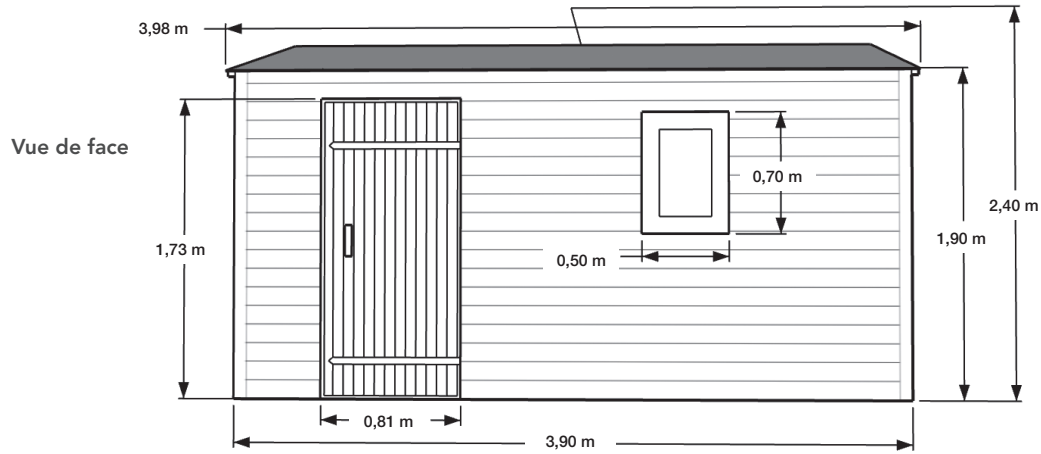

FICHE TECHNIQUE ABRI DE JARDIN SIMPLE PENTE : MODÈLE COROKIA

COROKIA

Abri bardage PVC - 10,14 m²

Largeur	3,90 m
Profondeur	2,60 m
Hauteur	2,40 m
Poids brut	≈ 930 kg

Porte décentrée à gauche ou à droite au choix. Fenêtre de série à positionner selon vos souhaits.

FICHE TECHNIQUE ABRI DE JARDIN SIMPLE PENTE : MODÈLE COROKIA

Dimensions non contractuelles données à titre indicatif