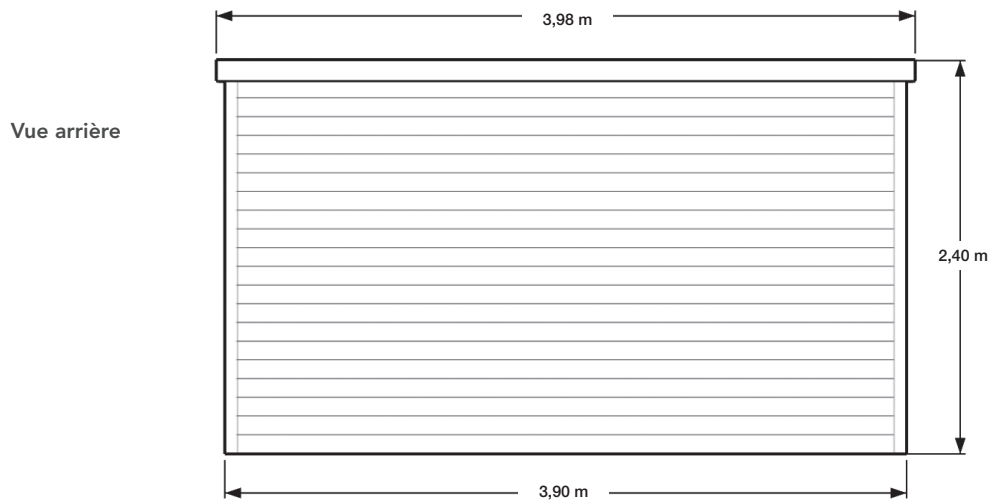

FICHE TECHNIQUE ABRI DE JARDIN SIMPLE PENTE : MODÈLE COROKIA

COROKIA

Abri bardage PVC - 10,14 m²

Largeur	3,90 m
Profondeur	2,60 m
Hauteur	2,40 m
Poids brut	≈ 930 kg

Porte décentrée à gauche ou à droite au choix. Fenêtre de série à positionner selon vos souhaits.

FICHE TECHNIQUE ABRI DE JARDIN SIMPLE PENTE : MODÈLE COROKIA

Dimensions non contractuelles données à titre indicatif