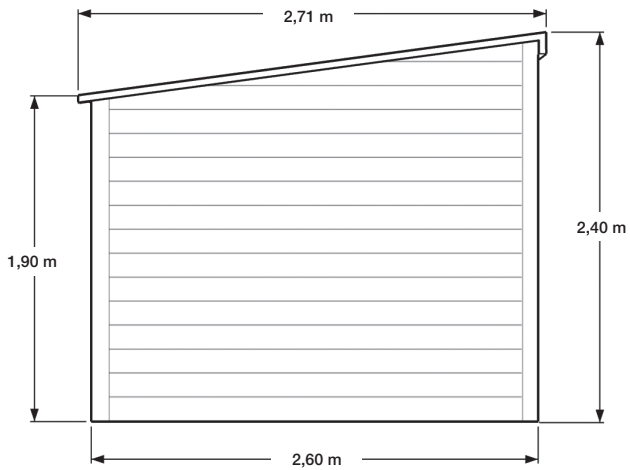

FICHE TECHNIQUE ABRI DE JARDIN SIMPLE PENTE : MODÈLE COROKIA

COROKIA

Abri bardage PVC - 10,14 m²

Largeur	3,90 m
Profondeur	2,60 m
Hauteur	2,40 m
Poids brut	≈ 930 kg

Porte décentrée à gauche ou à droite au choix. Fenêtre de série à positionner selon vos souhaits.

FICHE TECHNIQUE ABRI DE JARDIN SIMPLE PENTE : MODÈLE COROKIA

Dimensions non contractuelles données à titre indicatif