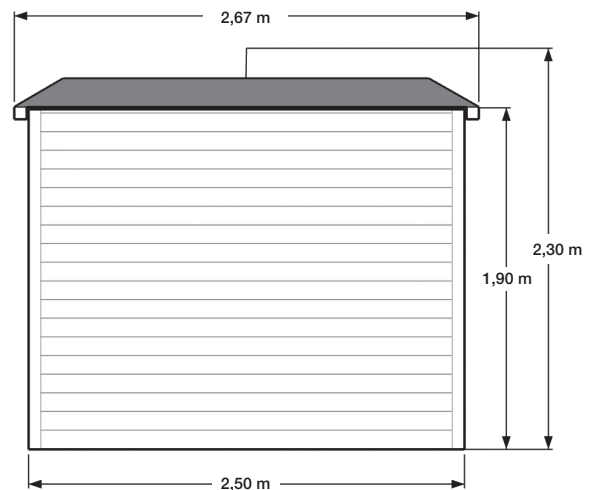

FICHE TECHNIQUE ABRI DE JARDIN DOUBLE PENTE : MODÈLE GÉRANIUM

GÉRANIUM

Abri bardage PVC - 9,90 m²

Largeur	3,95 m
Profondeur	2,50 m
Hauteur	2,30 m
Poids brut	≈ 900 kg

Porte décentrée à gauche ou à droite au choix. Fenêtre de série à positionner selon vos souhaits.

FICHE TECHNIQUE ABRI DE JARDIN DOUBLE PENTE : MODÈLE GÉRANIUM

Dimensions non contractuelles données à titre indicatif