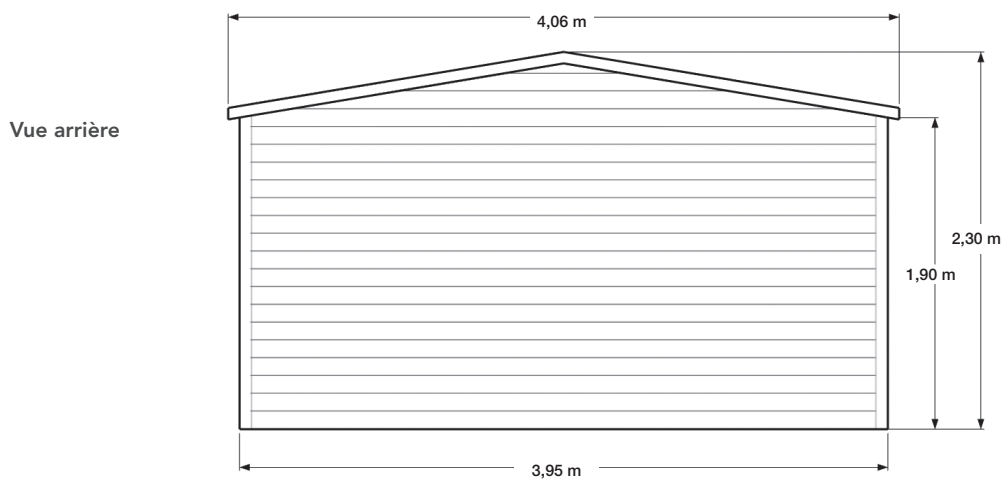

FICHE TECHNIQUE ABRI DE JARDIN DOUBLE PENTE : MODÈLE GÉRANIUM

GÉRANIUM

Abri bardage PVC - 9,90 m²

Largeur	3,95 m
Profondeur	2,50 m
Hauteur	2,30 m
Poids brut	≈ 900 kg

Porte décentrée à gauche ou à droite au choix. Fenêtre de série à positionner selon vos souhaits.

FICHE TECHNIQUE ABRI DE JARDIN DOUBLE PENTE : MODÈLE GÉRANIUM

Dimensions non contractuelles données à titre indicatif