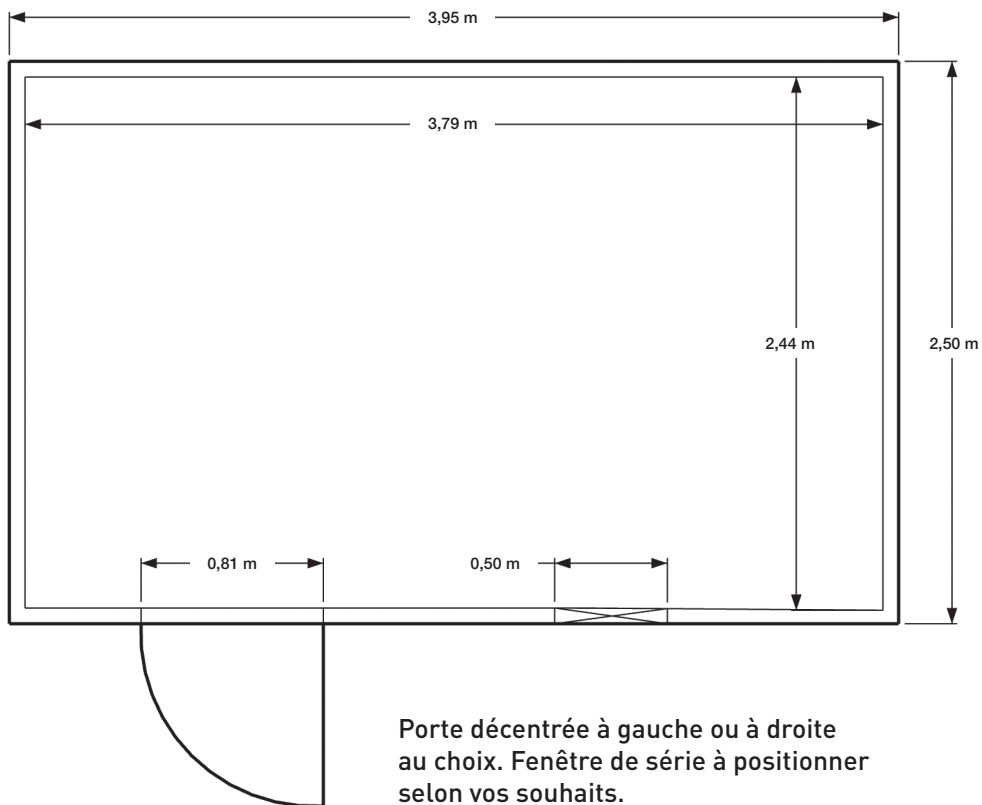

FICHE TECHNIQUE ABRI DE JARDIN DOUBLE PENTE : MODÈLE GÉRANIUM

GÉRANIUM

Abri bardage PVC - 9,90 m²

Largeur	3,95 m
Profondeur	2,50 m
Hauteur	2,30 m
Poids brut	≈ 900 kg

Porte décentrée à gauche ou à droite au choix. Fenêtre de série à positionner selon vos souhaits.

FICHE TECHNIQUE ABRI DE JARDIN DOUBLE PENTE : MODÈLE GÉRANIUM

Dimensions non contractuelles données à titre indicatif