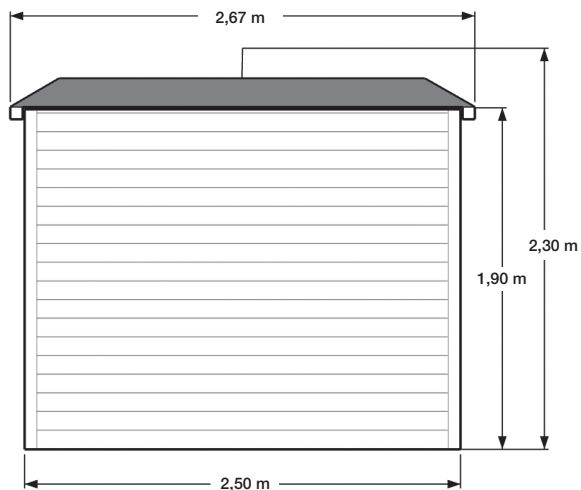

FICHE TECHNIQUE ABRI DE JARDIN DOUBLE PENTE : MODÈLE GÉRANIUM

GÉRANIUM

Abri bardage PVC - 9,90 m²

Largeur	3,95 m
Profondeur	2,50 m
Hauteur	2,30 m
Poids brut	≈ 900 kg

Porte décentrée à gauche ou à droite au choix. Fenêtre de série à positionner selon vos souhaits.

FICHE TECHNIQUE ABRI DE JARDIN DOUBLE PENTE : MODÈLE GÉRANIUM

Dimensions non contractuelles données à titre indicatif