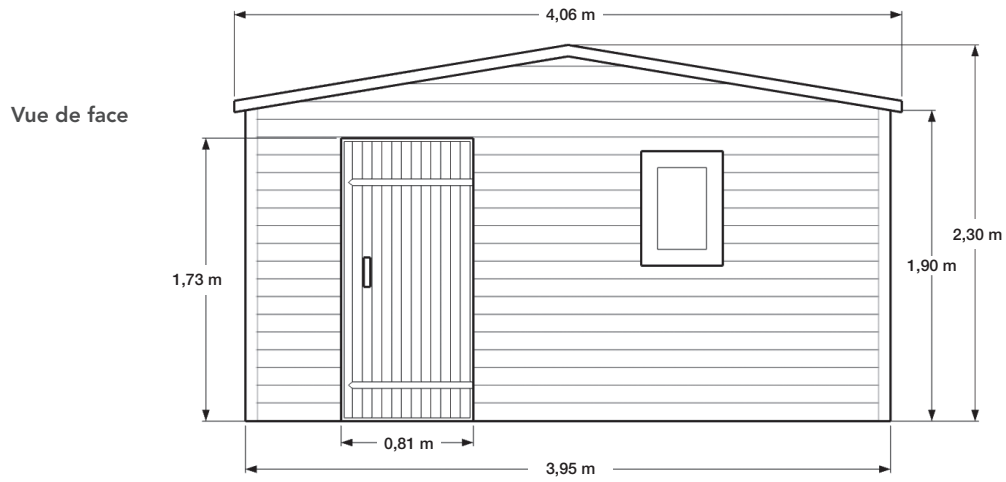

FICHE TECHNIQUE ABRI DE JARDIN DOUBLE PENTE : MODÈLE GÉRANIUM

GÉRANIUM

Abri bardage PVC - 9,90 m²

Largeur	3,95 m
Profondeur	2,50 m
Hauteur	2,30 m
Poids brut	≈ 900 kg

Porte décentrée à gauche ou à droite au choix. Fenêtre de série à positionner selon vos souhaits.

FICHE TECHNIQUE ABRI DE JARDIN DOUBLE PENTE : MODÈLE GÉRANIUM

Dimensions non contractuelles données à titre indicatif