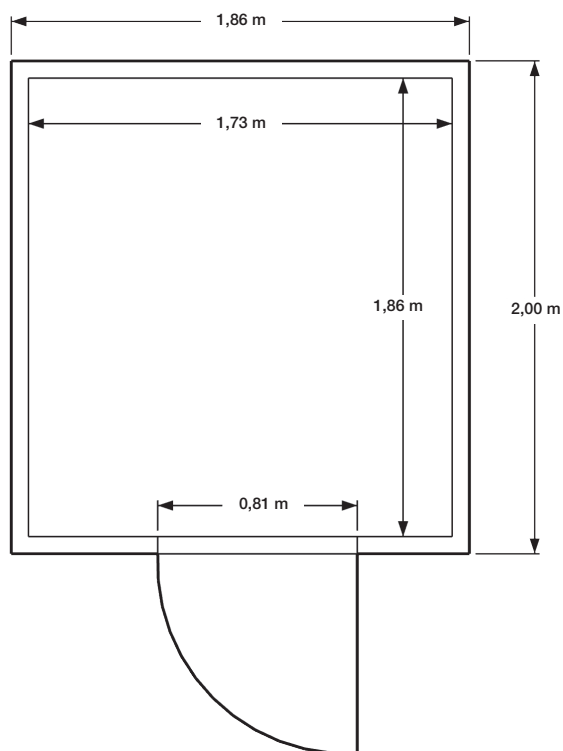

FICHE TECHNIQUE ABRI DE JARDIN SIMPLE PENTE : MODÈLE GLYCINE

GLYCINE

Abri bardage PVC - 3,72 m²

Largeur	1,86 m
Profondeur	2,00 m
Hauteur	2,30 m
Poids brut	≈ 360 kg

Dimensions non contractuelles données à titre indicatif

FICHE TECHNIQUE ABRI DE JARDIN SIMPLE PENTE : MODÈLE GLYCINE

Vue de face

Vue arrière

Vue côté droit

Vue côté gauche

Dimensions non contractuelles données à titre indicatif