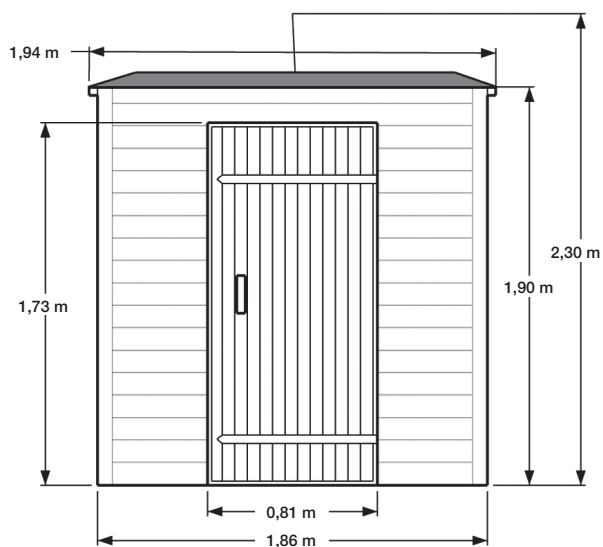

FICHE TECHNIQUE ABRI DE JARDIN SIMPLE PENTE : MODÈLE GLYCINE

GLYCINE

Abri bardage PVC - 3,72 m²

Largeur	1,86 m
Profondeur	2,00 m
Hauteur	2,30 m
Poids brut	≈ 360 kg

Dimensions non contractuelles données à titre indicatif

FICHE TECHNIQUE ABRI DE JARDIN SIMPLE PENTE : MODÈLE GLYCINE

Vue de face

Vue arrière

Vue côté droit

Vue côté gauche

Dimensions non contractuelles données à titre indicatif