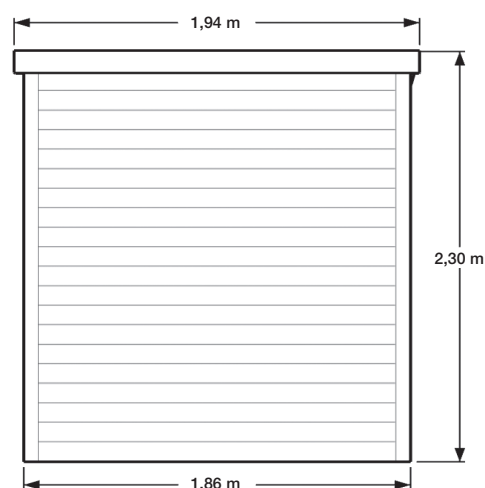

FICHE TECHNIQUE ABRI DE JARDIN SIMPLE PENTE : MODÈLE GLYCINE

GLYCINE

Abri bardage PVC - 3,72 m²

Largeur	1,86 m
Profondeur	2,00 m
Hauteur	2,30 m
Poids brut	≈ 360 kg

Dimensions non contractuelles données à titre indicatif

FICHE TECHNIQUE ABRI DE JARDIN SIMPLE PENTE : MODÈLE GLYCINE

Vue de face

Vue arrière

Vue côté droit

Vue côté gauche

Dimensions non contractuelles données à titre indicatif