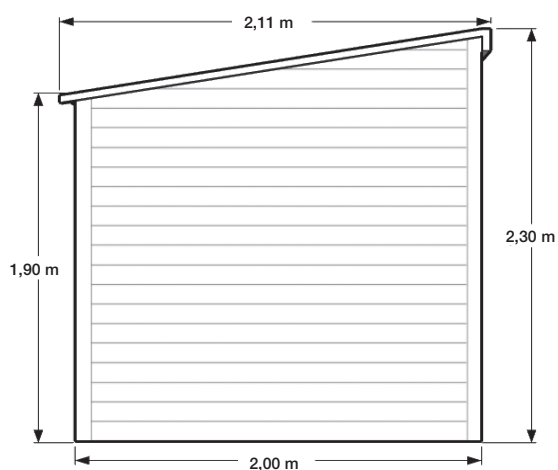

FICHE TECHNIQUE ABRI DE JARDIN SIMPLE PENTE : MODÈLE GLYCINE

GLYCINE

Abri bardage PVC - 3,72 m²

Largeur	1,86 m
Profondeur	2,00 m
Hauteur	2,30 m
Poids brut	≈ 360 kg

Dimensions non contractuelles données à titre indicatif

FICHE TECHNIQUE ABRI DE JARDIN SIMPLE PENTE : MODÈLE GLYCINE

Vue de face

Vue arrière

Vue côté droit

Vue côté gauche

Dimensions non contractuelles données à titre indicatif