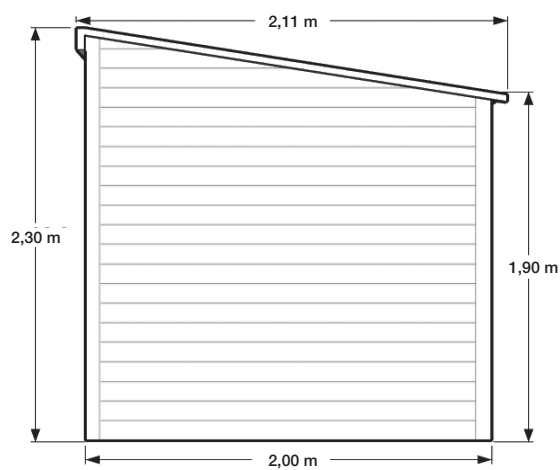

FICHE TECHNIQUE ABRI DE JARDIN SIMPLE PENTE : MODÈLE GLYCINE

GLYCINE

Abri bardage PVC - 3,72 m²

Largeur	1,86 m
Profondeur	2,00 m
Hauteur	2,30 m
Poids brut	≈ 360 kg

Dimensions non contractuelles données à titre indicatif

FICHE TECHNIQUE ABRI DE JARDIN SIMPLE PENTE : MODÈLE GLYCINE

Vue de face

Vue arrière

Vue côté droit

Vue côté gauche

Dimensions non contractuelles données à titre indicatif