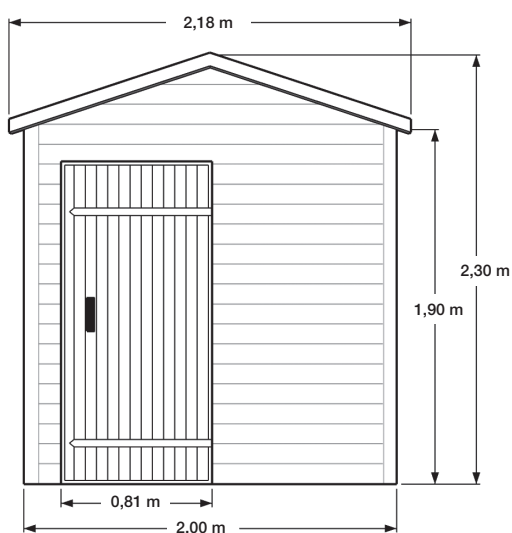

## FICHE TECHNIQUE ABRI DE JARDIN DOUBLE PENTE : MODÈLE JASMIN

#### Abri bardage PVC - 2 m<sup>2</sup>

Largeur	2,00 m
Profondeur	1,00 m
Hauteur	2,30 m
Poids brut	≈ 200 kg

Dimensions non contractuelles données à titre indicatif

## FICHE TECHNIQUE ABRI DE JARDIN DOUBLE PENTE : MODÈLE JASMIN

Vue de face

Vue arrière

Vue côté droit

Vue côté gauche

Dimensions non contractuelles données à titre indicatif