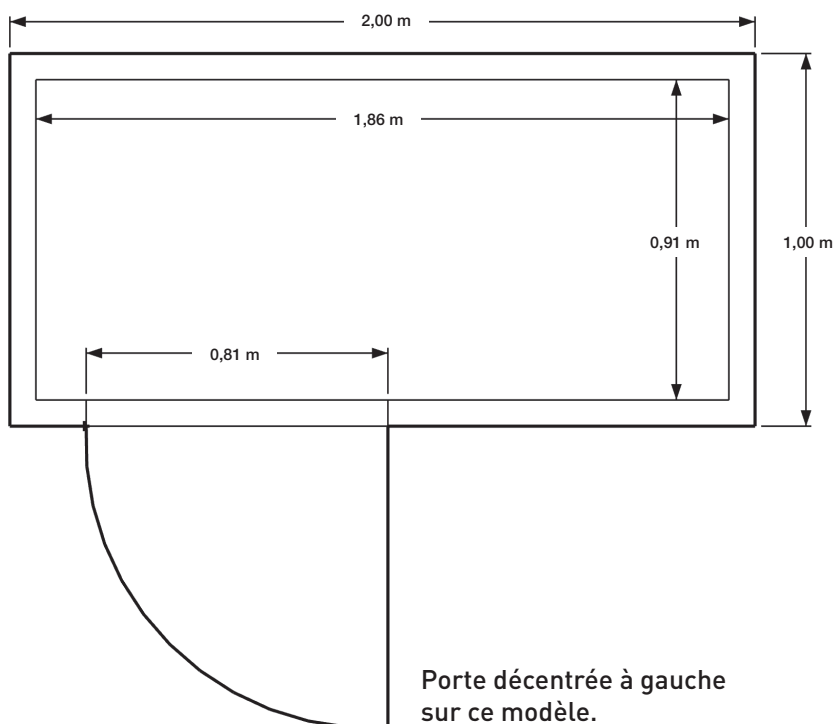

## FICHE TECHNIQUE ABRI DE JARDIN DOUBLE PENTE : MODÈLE JASMIN

#### Abri bardage PVC - 2 m<sup>2</sup>

Largeur	2,00 m
Profondeur	1,00 m
Hauteur	2,30 m
Poids brut	≈ 200 kg

Dimensions non contractuelles données à titre indicatif

## FICHE TECHNIQUE ABRI DE JARDIN DOUBLE PENTE : MODÈLE JASMIN

Vue de face

Vue arrière

Vue côté droit

Vue côté gauche

Dimensions non contractuelles données à titre indicatif