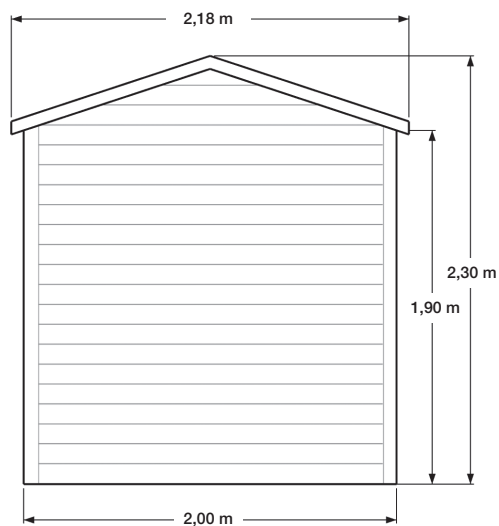

## FICHE TECHNIQUE ABRI DE JARDIN DOUBLE PENTE : MODÈLE JASMIN

#### Abri bardage PVC - 2 m<sup>2</sup>

Largeur	2,00 m
Profondeur	1,00 m
Hauteur	2,30 m
Poids brut	≈ 200 kg

Dimensions non contractuelles données à titre indicatif

## FICHE TECHNIQUE ABRI DE JARDIN DOUBLE PENTE : MODÈLE JASMIN

Vue de face

Vue arrière

Vue côté droit

Vue côté gauche

Dimensions non contractuelles données à titre indicatif