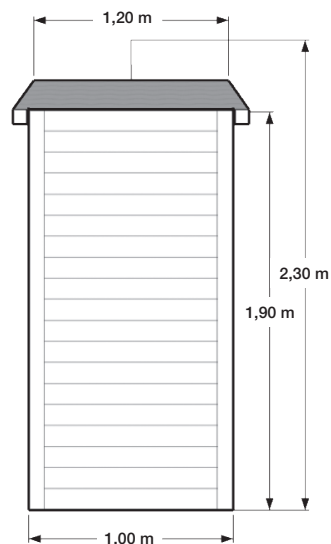

#### Abri bardage PVC - 2 m<sup>2</sup>

Largeur	2,00 m
Profondeur	1,00 m
Hauteur	2,30 m
Poids brut	≈ 200 kg

Dimensions non contractuelles données à titre indicatif

## FICHE TECHNIQUE ABRI DE JARDIN DOUBLE PENTE : MODÈLE JASMIN

Vue de face

Vue arrière

Vue côté droit

Vue côté gauche

Dimensions non contractuelles données à titre indicatif