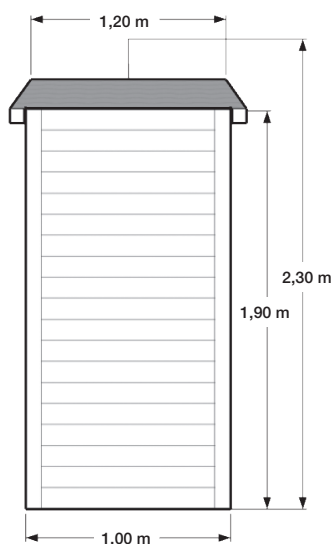

#### Abri bardage PVC - 2 m<sup>2</sup>

Largeur	2,00 m
Profondeur	1,00 m
Hauteur	2,30 m
Poids brut	≈ 200 kg

Dimensions non contractuelles données à titre indicatif

## FICHE TECHNIQUE ABRI DE JARDIN DOUBLE PENTE : MODÈLE JASMIN

Vue de face

Vue arrière

Vue côté droit

Vue côté gauche

Dimensions non contractuelles données à titre indicatif