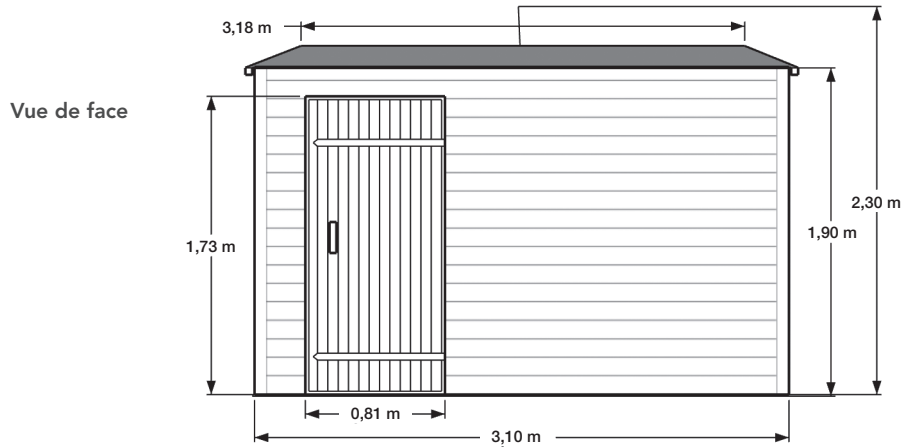

### LAVANDE

Abri bardage PVC - 6,20 m<sup>2</sup>

Largeur	3,10 m
Profondeur	2,00 m
Hauteur	2,30 m
Poids brut	≈ 550 kg

Emplacement de la porte à définir :  
porte centrée, décentrée à droite ou à gauche, porte en bout.

**FICHE TECHNIQUE ABRI DE JARDIN SIMPLE PENTE : MODÈLE LAVANDE**

Vue côté droit

Vue côté gauche

Dimensions non contractuelles données à titre indicatif