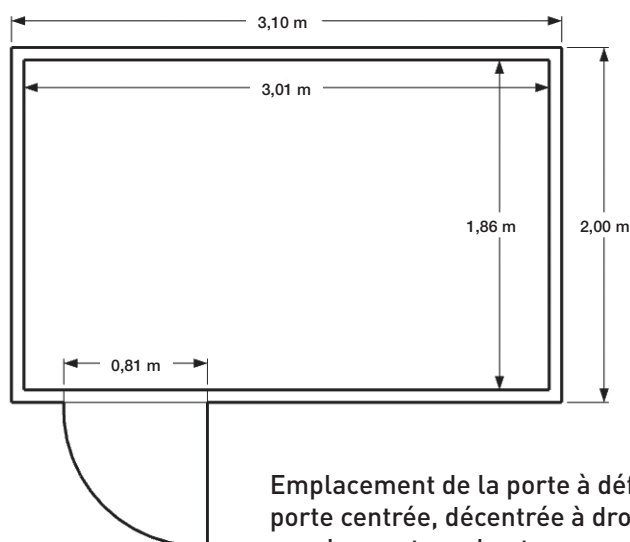

## FICHE TECHNIQUE ABRI DE JARDIN SIMPLE PENTE : MODÈLE LAVANDE

### LAVANDE

Abri bardage PVC - 6,20 m<sup>2</sup>

Largeur	3,10 m
Profondeur	2,00 m
Hauteur	2,30 m
Poids brut	≈ 550 kg

Emplacement de la porte à définir :  
porte centrée, décentrée à droite ou à gauche, porte en bout.

**FICHE TECHNIQUE ABRI DE JARDIN SIMPLE PENTE : MODÈLE LAVANDE**

Vue côté droit

Vue côté gauche

Dimensions non contractuelles données à titre indicatif