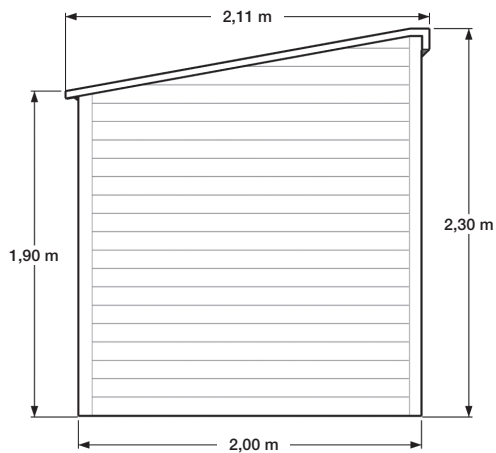

### LAVANDE

Abri bardage PVC - 6,20 m<sup>2</sup>

Largeur	3,10 m
Profondeur	2,00 m
Hauteur	2,30 m
Poids brut	≈ 550 kg

Emplacement de la porte à définir :  
porte centrée, décentrée à droite ou à gauche, porte en bout.

**FICHE TECHNIQUE ABRI DE JARDIN SIMPLE PENTE : MODÈLE LAVANDE**

Vue côté droit

Vue côté gauche

Dimensions non contractuelles données à titre indicatif