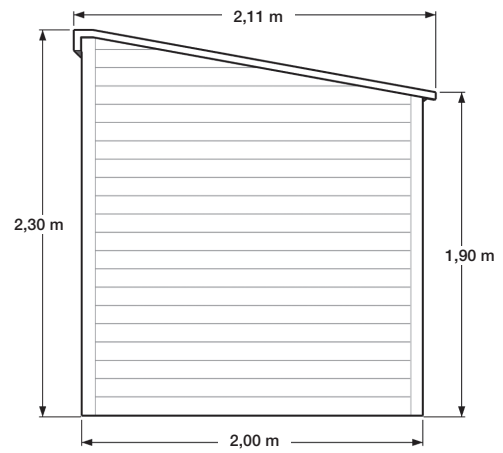

### LAVANDE

Abri bardage PVC - 6,20 m<sup>2</sup>

Largeur	3,10 m
Profondeur	2,00 m
Hauteur	2,30 m
Poids brut	≈ 550 kg

Emplacement de la porte à définir :  
porte centrée, décentrée à droite ou à gauche, porte en bout.

**FICHE TECHNIQUE ABRI DE JARDIN SIMPLE PENTE : MODÈLE LAVANDE**

Vue côté droit

Vue côté gauche

Dimensions non contractuelles données à titre indicatif