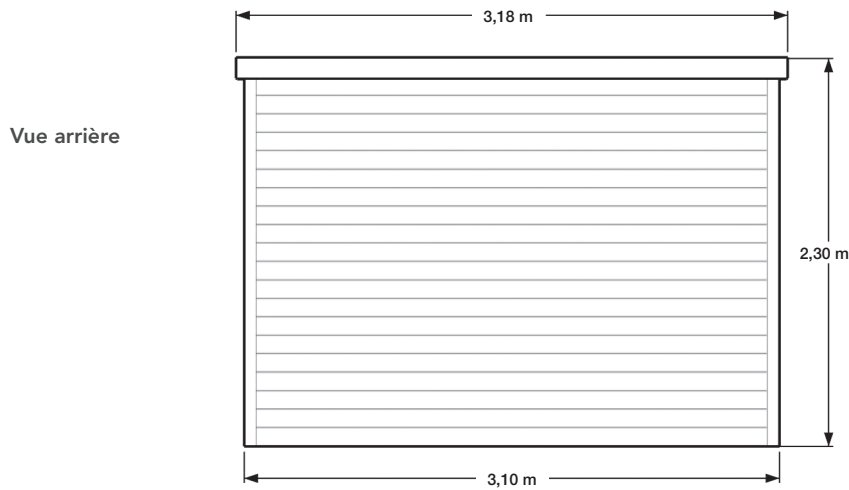

### LAVANDE

Abri bardage PVC - 6,20 m<sup>2</sup>

Largeur	3,10 m
Profondeur	2,00 m
Hauteur	2,30 m
Poids brut	≈ 550 kg

Emplacement de la porte à définir :  
porte centrée, décentrée à droite ou à gauche, porte en bout.

**FICHE TECHNIQUE ABRI DE JARDIN SIMPLE PENTE : MODÈLE LAVANDE**

Vue côté droit

Vue côté gauche

Dimensions non contractuelles données à titre indicatif