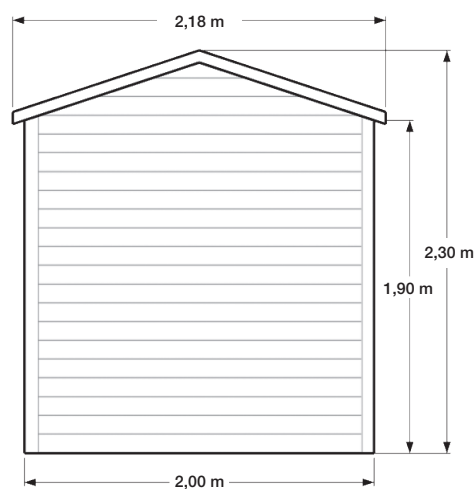

FICHE TECHNIQUE ABRI DE JARDIN DOUBLE PENTE : MODÈLE MIMOSA

MIMOSA

Abri bardage PVC - 5 m²

Largeur	2,00 m
Profondeur	2,50 m
Hauteur	2,30 m
Poids brut	≈ 450 kg

Dimensions non contractuelles données à titre indicatif

FICHE TECHNIQUE ABRI DE JARDIN DOUBLE PENTE : MODÈLE MIMOSA

Vue de face

Vue arrière

Vue côté droit

Vue côté gauche

Dimensions non contractuelles données à titre indicatif