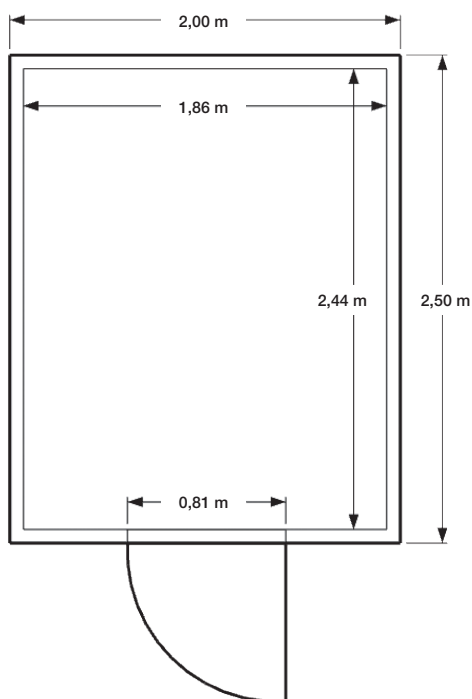

FICHE TECHNIQUE ABRI DE JARDIN DOUBLE PENTE : MODÈLE MIMOSA

MIMOSA

Abri bardage PVC - 5 m²

Largeur	2,00 m
Profondeur	2,50 m
Hauteur	2,30 m
Poids brut	≈ 450 kg

Dimensions non contractuelles données à titre indicatif

FICHE TECHNIQUE ABRI DE JARDIN DOUBLE PENTE : MODÈLE MIMOSA

Vue de face

Vue arrière

Vue côté droit

Vue côté gauche

Dimensions non contractuelles données à titre indicatif