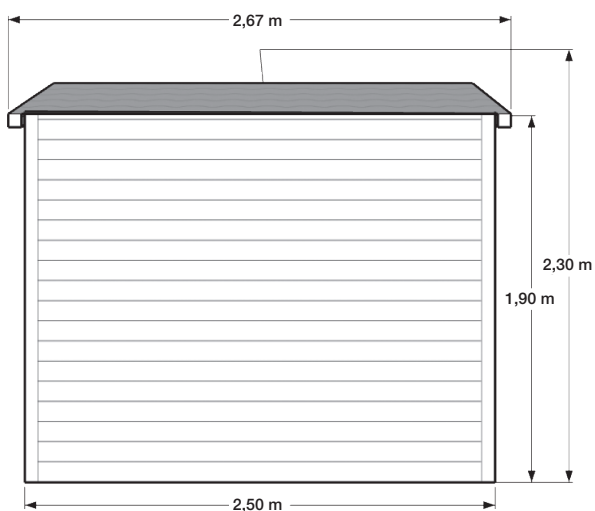

FICHE TECHNIQUE ABRI DE JARDIN DOUBLE PENTE : MODÈLE MIMOSA

MIMOSA

Abri bardage PVC - 5 m²

Largeur	2,00 m
Profondeur	2,50 m
Hauteur	2,30 m
Poids brut	≈ 450 kg

Dimensions non contractuelles données à titre indicatif

FICHE TECHNIQUE ABRI DE JARDIN DOUBLE PENTE : MODÈLE MIMOSA

Vue de face

Vue arrière

Vue côté droit

Vue côté gauche

Dimensions non contractuelles données à titre indicatif