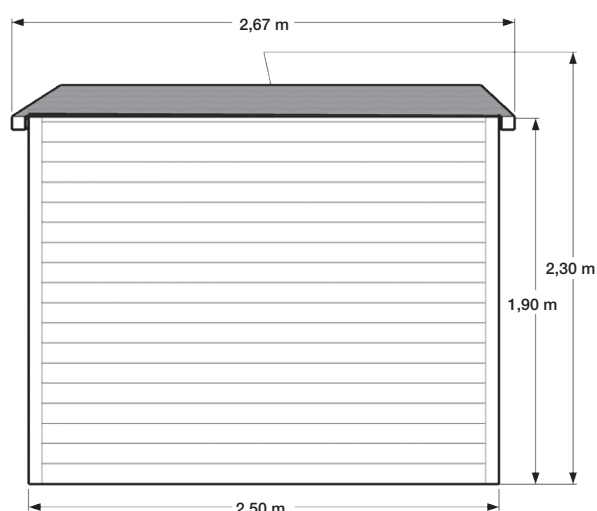

FICHE TECHNIQUE ABRI DE JARDIN DOUBLE PENTE : MODÈLE MIMOSA

MIMOSA

Abri bardage PVC - 5 m²

Largeur	2,00 m
Profondeur	2,50 m
Hauteur	2,30 m
Poids brut	≈ 450 kg

Dimensions non contractuelles données à titre indicatif

FICHE TECHNIQUE ABRI DE JARDIN DOUBLE PENTE : MODÈLE MIMOSA

Vue de face

Vue arrière

Vue côté droit

Vue côté gauche

Dimensions non contractuelles données à titre indicatif