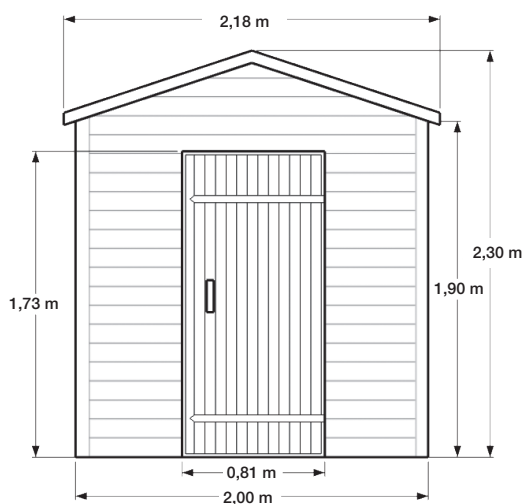

FICHE TECHNIQUE ABRI DE JARDIN DOUBLE PENTE : MODÈLE MIMOSA

MIMOSA

Abri bardage PVC - 5 m²

Largeur	2,00 m
Profondeur	2,50 m
Hauteur	2,30 m
Poids brut	≈ 450 kg

Dimensions non contractuelles données à titre indicatif

FICHE TECHNIQUE ABRI DE JARDIN DOUBLE PENTE : MODÈLE MIMOSA

Vue de face

Vue arrière

Vue côté droit

Vue côté gauche

Dimensions non contractuelles données à titre indicatif