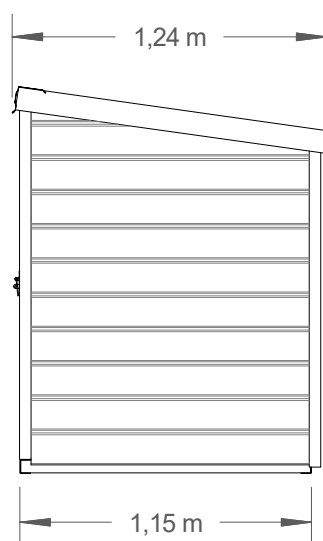

FICHE TECHNIQUE COFFRE DE RANGEMENT : MODELE OLERON

OLERON

Abri bardage bois - 2 m²

Largeur	1,89 m
Profondeur	1,18 m
Hauteur	1,52 m
Poids	220 kg

Dimensions non contractuelles données à titre indicatif

FICHE TECHNIQUE COFFRE DE RANGEMENT : MODELE OLERON

Vue de face

Vue de derrière

Vue côté droit

Vue de gauche en coupe

Dimensions non contractuelles données à titre indicatif