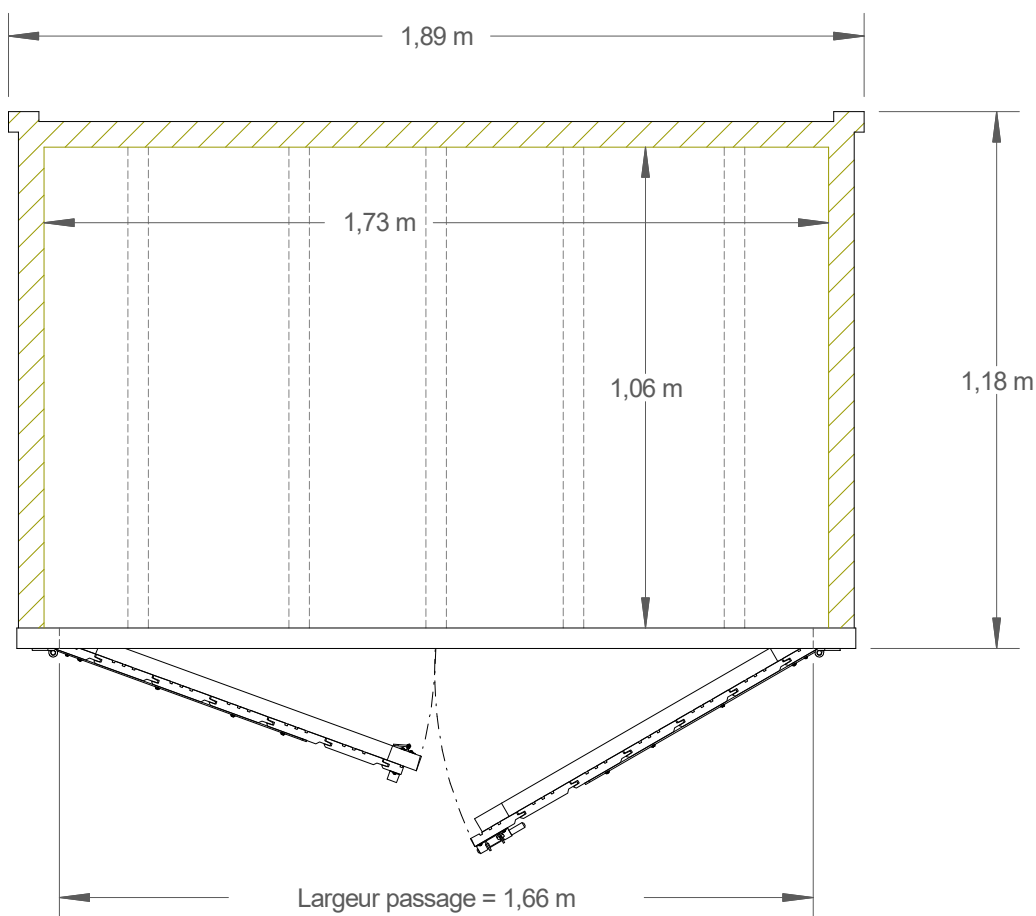

FICHE TECHNIQUE COFFRE DE RANGEMENT : MODELE OLERON

OLERON

Abri bardage bois - 2 m²

Largeur	1,89 m
Profondeur	1,18 m
Hauteur	1,52 m
Poids	220 kg

Dimensions non contractuelles données à titre indicatif

FICHE TECHNIQUE COFFRE DE RANGEMENT : MODELE OLERON

Vue de face

Vue de derrière

Vue côté droit

Vue de gauche en coupe

Dimensions non contractuelles données à titre indicatif