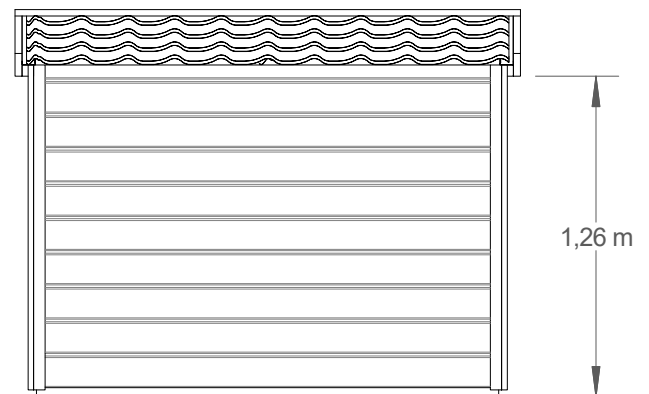

FICHE TECHNIQUE COFFRE DE RANGEMENT : MODELE OLERON

OLERON

Abri bardage bois - 2 m²

Largeur	1,89 m
Profondeur	1,18 m
Hauteur	1,52 m
Poids	220 kg

Dimensions non contractuelles données à titre indicatif

FICHE TECHNIQUE COFFRE DE RANGEMENT : MODELE OLERON

Vue de face

Vue de derrière

Vue côté droit

Vue de gauche en coupe

Dimensions non contractuelles données à titre indicatif