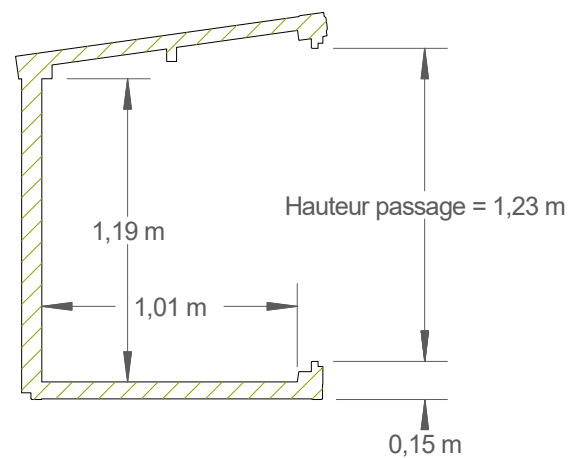

FICHE TECHNIQUE COFFRE DE RANGEMENT : MODELE OLERON

OLERON

Abri bardage bois - 2 m²

Largeur	1,89 m
Profondeur	1,18 m
Hauteur	1,52 m
Poids	220 kg

Dimensions non contractuelles données à titre indicatif

FICHE TECHNIQUE COFFRE DE RANGEMENT : MODELE OLERON

Vue de face

Vue de derrière

Vue côté droit

Vue de gauche en coupe

Dimensions non contractuelles données à titre indicatif