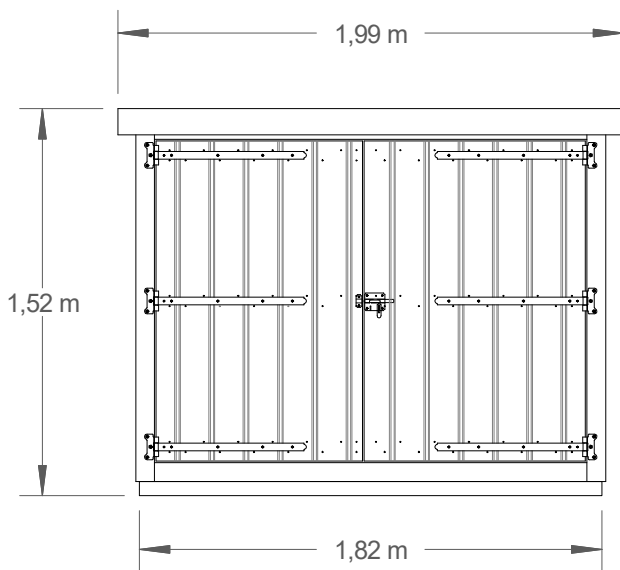

FICHE TECHNIQUE COFFRE DE RANGEMENT : MODELE OLERON

OLERON

Abri bardage bois - 2 m²

Largeur	1,89 m
Profondeur	1,18 m
Hauteur	1,52 m
Poids	220 kg

Dimensions non contractuelles données à titre indicatif

FICHE TECHNIQUE COFFRE DE RANGEMENT : MODELE OLERON

Vue de face

Vue de derrière

Vue côté droit

Vue de gauche en coupe

Dimensions non contractuelles données à titre indicatif