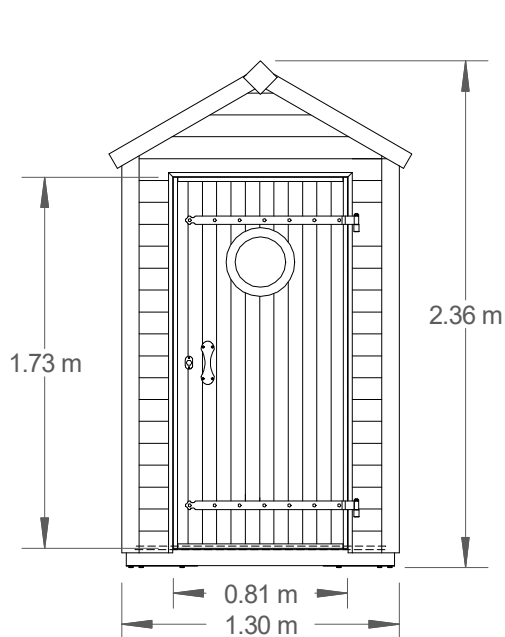

### ST GILLES

Abri bardage PVC - 1.35 m<sup>2</sup>

Largeur	1,30 m
Profondeur	1,04 m
Hauteur	2,36 m

Dimensions non contractuelles données à titre indicatif

## FICHE TECHNIQUE CABINE DE RANGEMENT : MODELE ST GILLES

Vue de face

Vue de derrière

Vue côté droit

Vue côté gauche

Dimensions non contractuelles données à titre indicatif