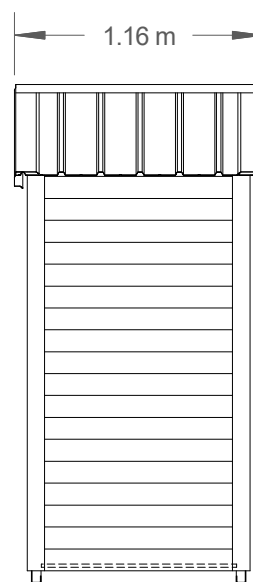

### ST GILLES

Abri bardage PVC - 1.35 m<sup>2</sup>

Largeur	1,30 m
Profondeur	1,04 m
Hauteur	2,36 m

Dimensions non contractuelles données à titre indicatif

## FICHE TECHNIQUE CABINE DE RANGEMENT : MODELE ST GILLES

Vue de face

Vue de derrière

Vue côté droit

Vue côté gauche

Dimensions non contractuelles données à titre indicatif