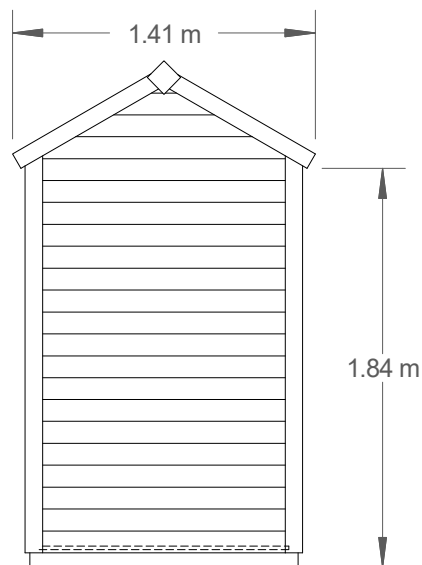

### ST GILLES

Abri bardage PVC - 1.35 m<sup>2</sup>

Largeur	1,30 m
Profondeur	1,04 m
Hauteur	2,36 m

Dimensions non contractuelles données à titre indicatif

## FICHE TECHNIQUE CABINE DE RANGEMENT : MODELE ST GILLES

Vue de face

Vue de derrière

Vue côté droit

Vue côté gauche

Dimensions non contractuelles données à titre indicatif