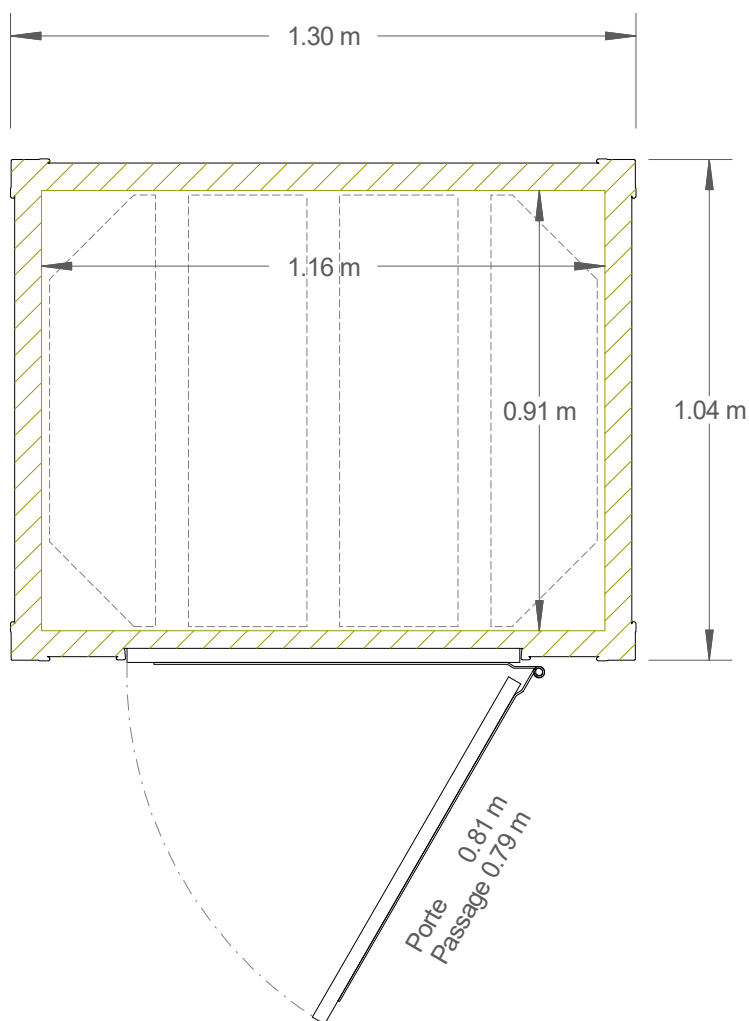

## FICHE TECHNIQUE CABINE DE RANGEMENT : MODELE ST GILLES

### ST GILLES

Abri bardage PVC - 1.35 m<sup>2</sup>

Largeur	1,30 m
Profondeur	1,04 m
Hauteur	2,36 m

Dimensions non contractuelles données à titre indicatif

## FICHE TECHNIQUE CABINE DE RANGEMENT : MODELE ST GILLES

Vue de face

Vue de derrière

Vue côté droit

Vue côté gauche

Dimensions non contractuelles données à titre indicatif