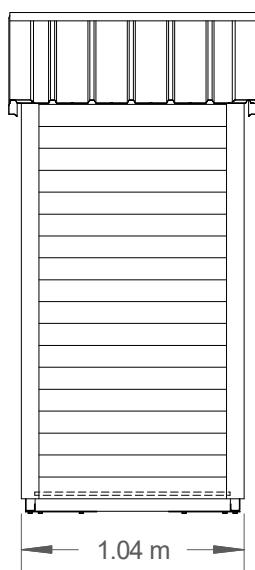

### ST GILLES

Abri bardage PVC - 1.35 m<sup>2</sup>

Largeur	1,30 m
Profondeur	1,04 m
Hauteur	2,36 m

Dimensions non contractuelles données à titre indicatif

## FICHE TECHNIQUE CABINE DE RANGEMENT : MODELE ST GILLES

Vue de face

Vue de derrière

Vue côté droit

Vue côté gauche

Dimensions non contractuelles données à titre indicatif